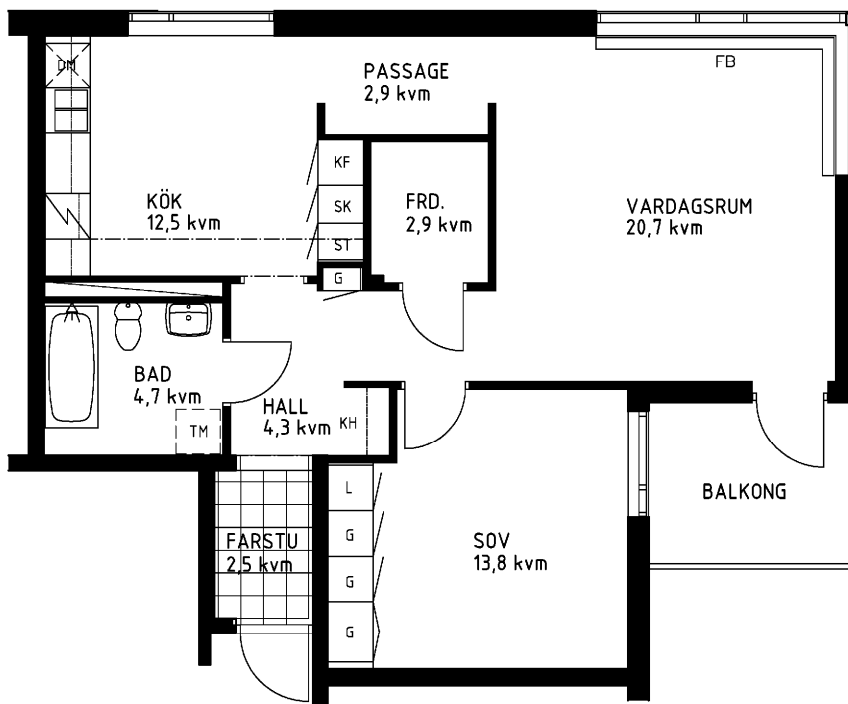

# 2 rum kök badrum med wc balkong, 70 kvm

Lägenhetsnummer:  
066-1249

Adress:  
Kvistbrogatan 22, 5

Utskriftsdatum:  
2007-03-23

Ritning:  
Typ-ritning

Skala:  
1:100

**Stockholms**hem

Eftersom detta är en typ-ritning kan den avvika från de faktiska förhållandena i lägenheten.

## FÖRKLARINGAR

- L: LINNESKÅP
- G: GARDEROB
- KF: KYL- OCH FRYSSKÅP
- SK: SKAFFERISKÅP
- ST: STÄDSKÅP
- TM: PLATS FÖR TVÄTTMASKIN
- DM: PLATS FÖR DISKMASKIN
- KH: KAPPHYLLA
- FB: FÖNSTERBÄNK

SPIS

DISKHOAR