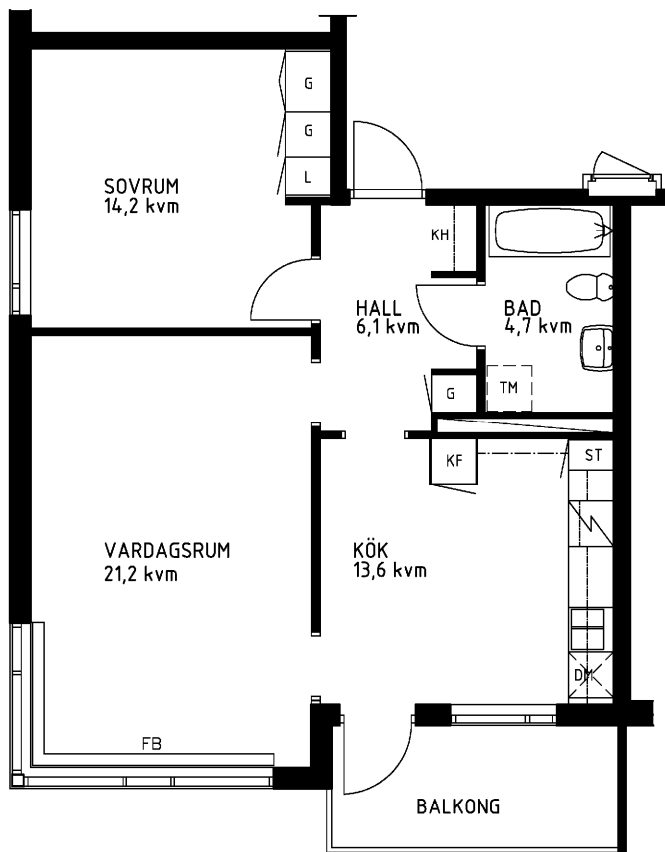

2 rum kök badrum med wc balkong, 62 kvm

Lägenhetsnummer:
066-1247

Adress:
Kvistbrogatan 22, 5

Utskriftsdatum:
2007-03-23

Ritning:
Typ-ritning

Skala:
1:100

Stockholmshem

Eftersom detta är en typ-ritning kan den avvika från de faktiska förhållandena i lägenheten.

ORIENTERINGSPLAN

1:100
METER

FÖRKLARINGAR

- L: LINNESKÅP
- G: GARDEROB
- KF: KYL- OCH FRYSSKÅP
- SK: SKAFFERISKÅP
- ST: STÄDSKÅP
- TM: PLATS FÖR TVÄTTMASKIN
- DM: PLATS FÖR DISKMASKIN
- KH: KAPPHYLLA
- FB: FÖNSTERBÄNK