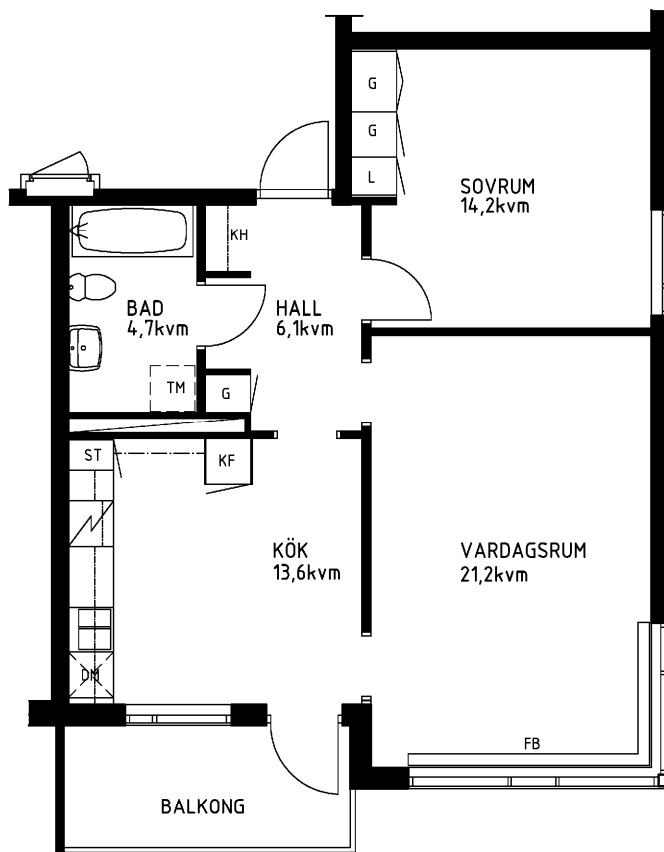

# 2 rum kök bdrum med wc balkong, 62 kvm

Lägenhetsnummer:  
066-1242

Adress:  
Kvistbrogatan 22, 3

Utskriftsdatum:  
2007-03-23

Ritning:  
Typ-ritning

Skala:  
1:100

## Stockholms hem

Eftersom detta är en typ-ritning kan den avvika från de faktiska förhållandena i lägenheten.

### ORIENTERINGSPLAN

1:100  
METER

### FÖRKLARINGAR

- L: LINNESKÅP
- G: GARDEROB
- KF: KYL- OCH FRYSSKÅP
- SK: SKAFFERISKÅP
- ST: STÄDSKÅP
- TM: PLATS FÖR TVÄTTMASKIN
- DM: PLATS FÖR DISKMASKIN
- KH: KAPPHYLLA
- FB: FÖNSTERBÄNK

SPIS

DISKHOAR