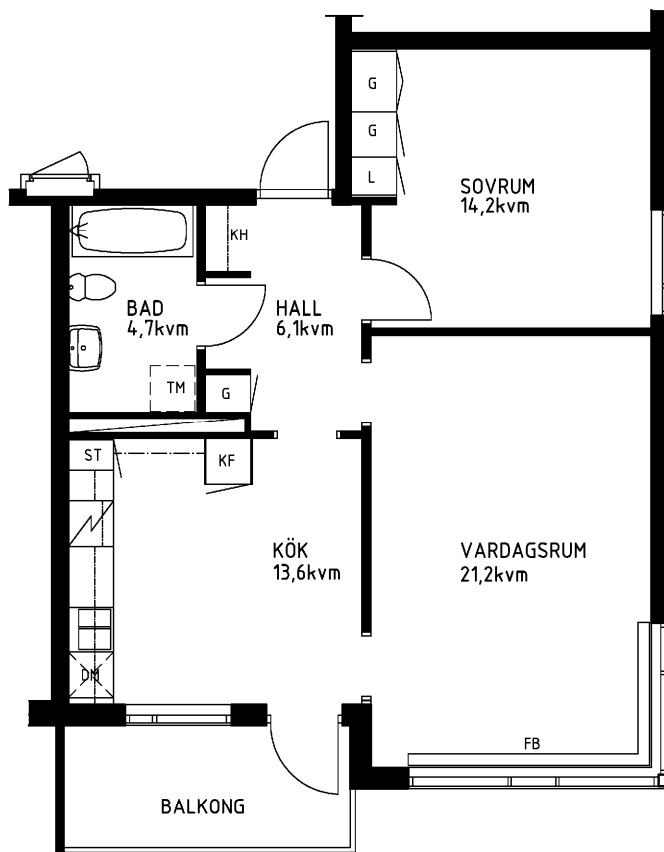

2 rum kök bdrum med wc balkong, 62 kvm

Lägenhetsnummer:
066-1242

Adress:
Kvistbrogatan 22, 3

Utskriftsdatum:
2007-03-23

Ritning:
Typ-ritning

Skala:
1:100

Stockholmshem

Eftersom detta är en typ-ritning kan den avvika från de faktiska förhållandena i lägenheten.

ORIENTERINGSPLAN

FÖRKLARINGAR

- L: LINNESKÅP
- G: GARDEROB
- KF: KYL- OCH FRYSSKÅP
- SK: SKAFFERISKÅP
- ST: STÄDSKÅP
- TM: PLATS FÖR TVÄTTMASKIN
- DM: PLATS FÖR DISKMASKIN
- KH: KAPPHYLLA
- FB: FÖNSTERBÄNK

SPIS

DISKHOAR

SCHAKT

LÄGE I BYGGNADEN

1:100
METER