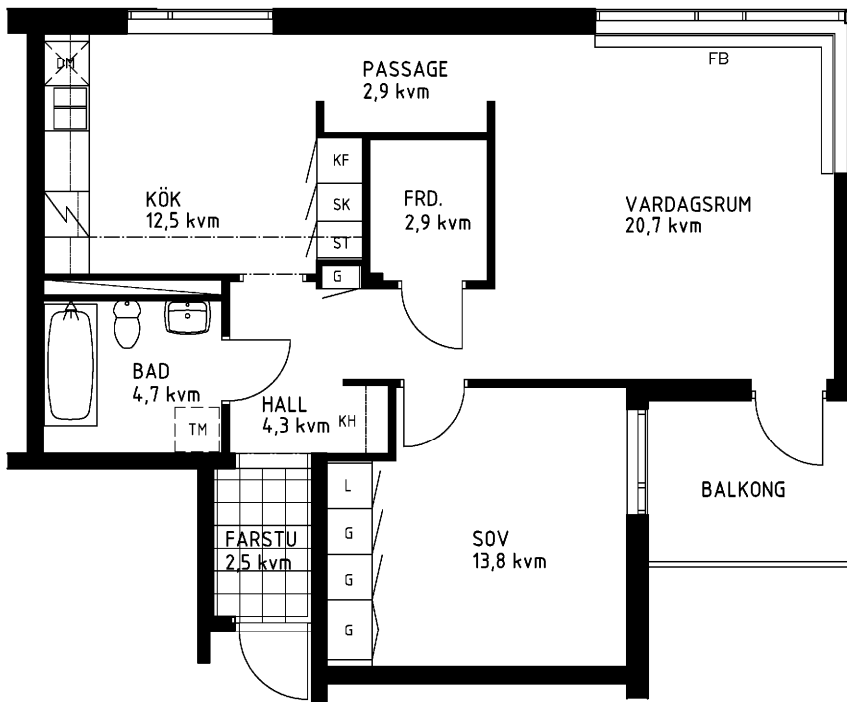

# 2 rum kök badrum med wc balkong, 70 kvm

Lägenhetsnummer:  
066-1241

Adress:  
Kvistbrogatan 22, 3

Utskriftsdatum:  
2007-03-23

Ritning:  
Typ-ritning

Skala:  
1:100

**Stockholms**hem

Eftersom detta är en typ-ritning kan den avvika från de faktiska förhållandena i lägenheten.

## FÖRKLARINGAR

- L: LINNESKÅP
- G: GARDEROB
- KF: KYL- OCH FRYSSKÅP
- SK: SKAFFERISKÅP
- ST: STÄDSKÅP
- TM: PLATS FÖR TVÄTTMASKIN
- DM: PLATS FÖR DISKMASKIN
- KH: KAPPHYLLA
- FB: FÖNSTERBÄNK

SPIS

DISKHOAR