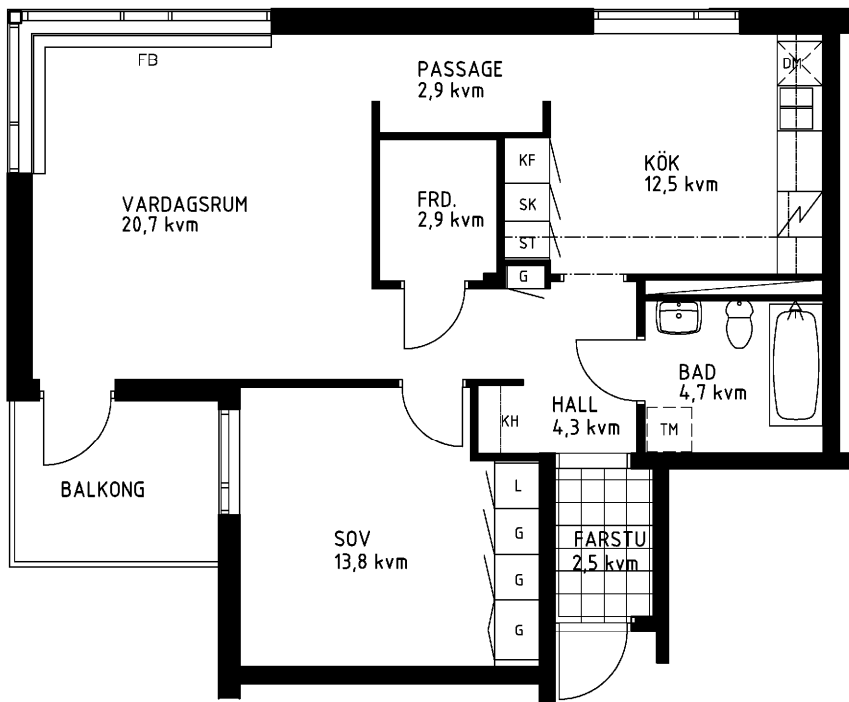

# 2 rum kök badrum med wc balkong, 70 kvm

Lägenhetsnummer:  
066-1240

Adress:  
Kvistbrogatan 22, 3

Utskriftsdatum:  
2007-03-23

Ritning:  
Typ-ritning

Skala:  
1:100

**Stockholms**hem

Eftersom detta är en typ-ritning kan den avvika från de faktiska förhållandena i lägenheten.

## FÖRKLARINGAR

- L: LINNESKÅP
- G: GARDEROB
- KF: KYL- OCH FRYSSKÅP
- SK: SKAFFERISKÅP
- ST: STÄDSKÅP
- TM: PLATS FÖR TVÄTTMASKIN
- DM: PLATS FÖR DISKMASKIN
- KH: KAPPHYLLA
- FB: FÖNSTERBÄNK

SPIS

DISKHOAR