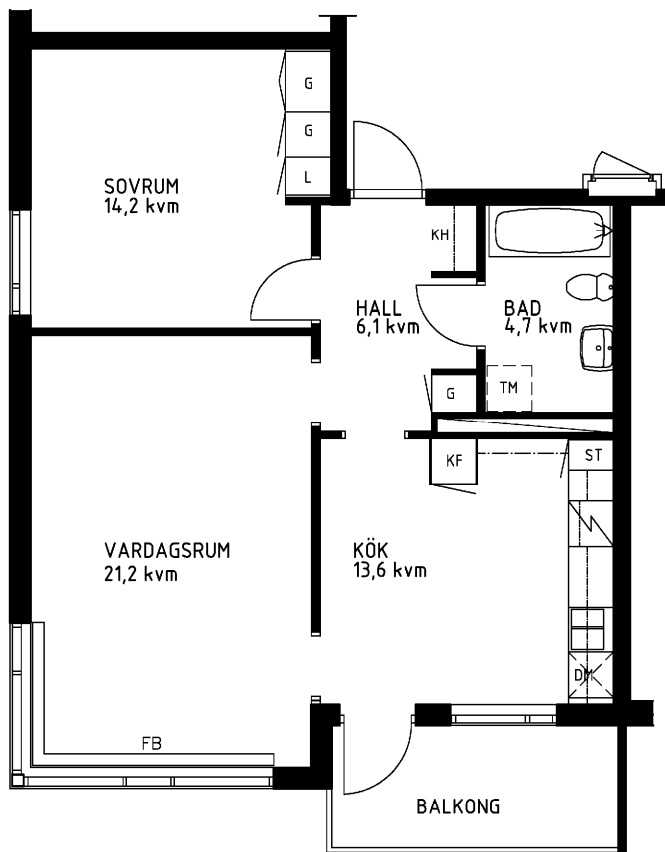

2 rum kök badrum med wc balkong, 62 kvm

Lägenhetsnummer:
066-1239

Adress:
Kvistbrogatan 22, 3

Utskriftsdatum:
2007-03-23

Ritning:
Typ-ritning

Skala:
1:100

Stockholms hem

Eftersom detta är en typ-ritning kan den avvika från de faktiska förhållandena i lägenheten.

ORIENTERINGSPLAN

1:100
METER

FÖRKLARINGAR

- L: LINNESKÅP
- G: GARDEROB
- KF: KYL- OCH FRYSSKÅP
- SK: SKAFFERISKÅP
- ST: STÄDSKÅP
- TM: PLATS FÖR TVÄTTMASKIN
- DM: PLATS FÖR DISKMASKIN
- KH: KAPPHYLLA
- FB: FÖNSTERBÄNK