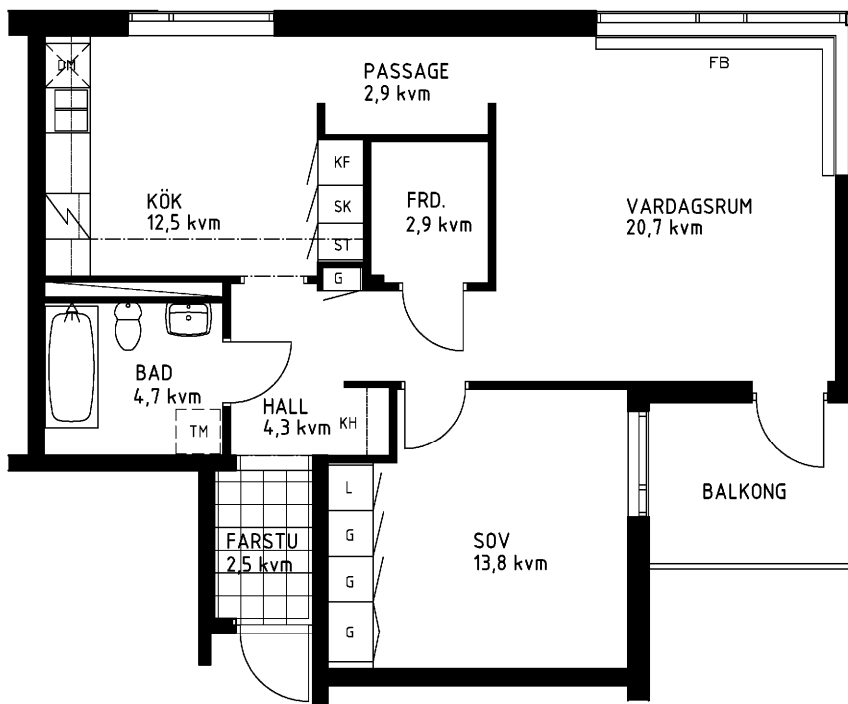

2 rum kök badrum med wc balkong, 70 kvm

Lägenhetsnummer:
066-1237

Adress:
Kvistbrogatan 22, 2

Utskriftsdatum:
2007-03-23

Ritning:
Typ-ritning

Skala:
1:100

Stockholmshem

Eftersom detta är en typ-ritning kan den avvika från de faktiska förhållandena i lägenheten.

ORIENTERINGSPLAN

FÖRKLARINGAR

- L: LINNESKÅP
- G: GARDEROB
- KF: KYL- OCH FRYSSKÅP
- SK: SKAFFERISKÅP
- ST: STÄDSKÅP
- TM: PLATS FÖR TVÄTTMASKIN
- DM: PLATS FÖR DISKMASKIN
- KH: KAPPHYLLA
- FB: FÖNSTERBÄNK

SPIS

DISKHOAR

SCHAKT

LÄGE I BYGGNADEN

1:100

METER