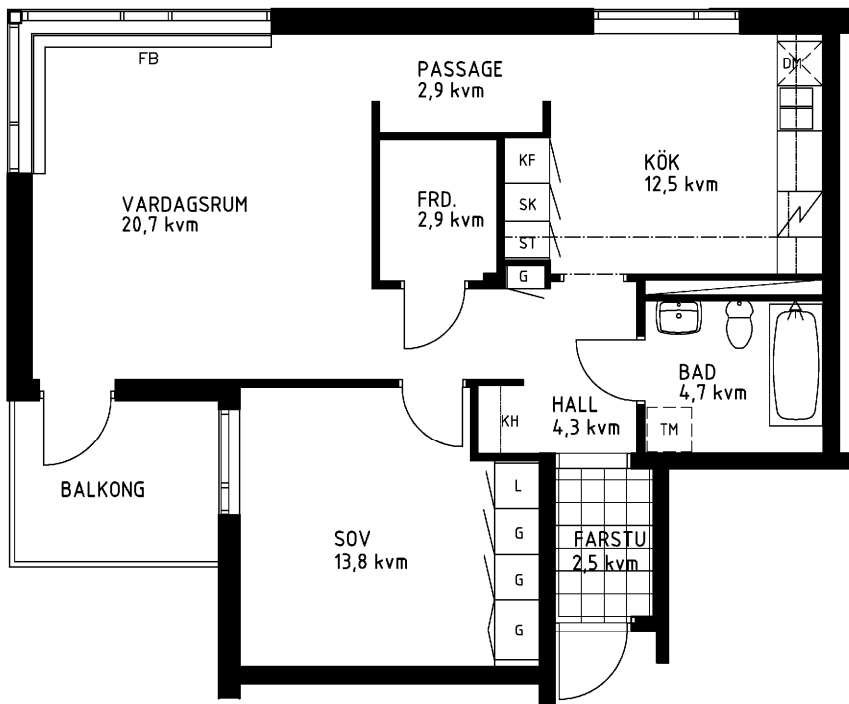

2 rum kök badrum med wc balkong, 70 kvm

Lägenhetsnummer:
066-1236

Adress:
Kvistbrogatan 22, 2

Utskriftsdatum:
2007-03-23

Ritning:
Typ-ritning

Skala:
1:100

Stockholmshem

Eftersom detta är en typ-ritning kan den avvika från de faktiska förhållandena i lägenheten.

ORIENTERINGSPLAN

FÖRKLARINGAR

- L: LINNESKÅP
- G: GARDEROB
- KF: KYL- OCH FRYSSKÅP
- SK: SKAFFERISKÅP
- ST: STÄDSKÅP
- TM: PLATS FÖR TVÄTTMASKIN
- DM: PLATS FÖR DISKMASKIN
- KH: KAPPHYLLA
- FB: FÖNSTERBÄNK

SPIS

DISKHOAR

SCHAKT

LÄGE I BYGGNADEN

1:100
METER