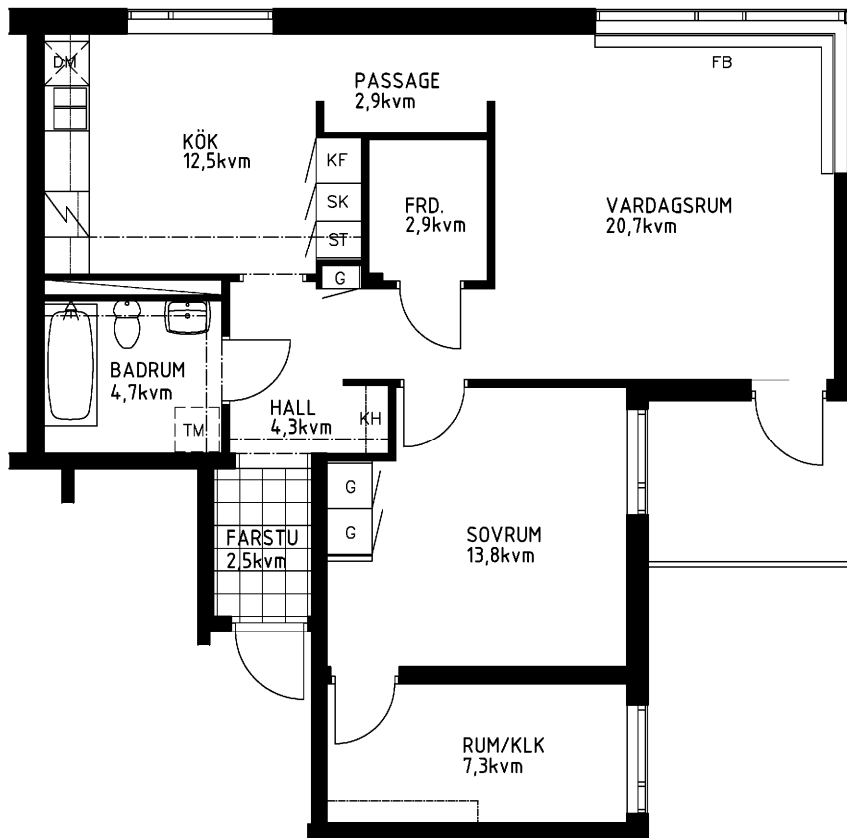

2,5 rum kök badrum med wc balkong, 78 kvm

Lägenhetsnummer:
066-1233

Adress:
Kvistbrogatan 22, 1

Utskriftsdatum:
2007-03-23

Ritning:
Typ-ritning

Skala:
1:100

Stockholmshem

Eftersom detta är en typ-ritning kan den avvika från de faktiska förhållandena i lägenheten.

ORIENTERINGSPLAN

FÖRKLARINGAR

- L: LINNESKÅP
- G: GARDEROB
- KF: KYL- OCH FRYSSKÅP
- SK: SKAFFERISKÅP
- ST: STÄDSKÅP
- TM: PLATS FÖR TVÄTTMASKIN
- DM: PLATS FÖR DISKMASKIN
- KH: KAPPHYLLA
- FB: FÖNSTERBÄNK

SPIS

DISKHOAR

SCHAKT

LÄGE I BYGGNADEN

1:100
METER