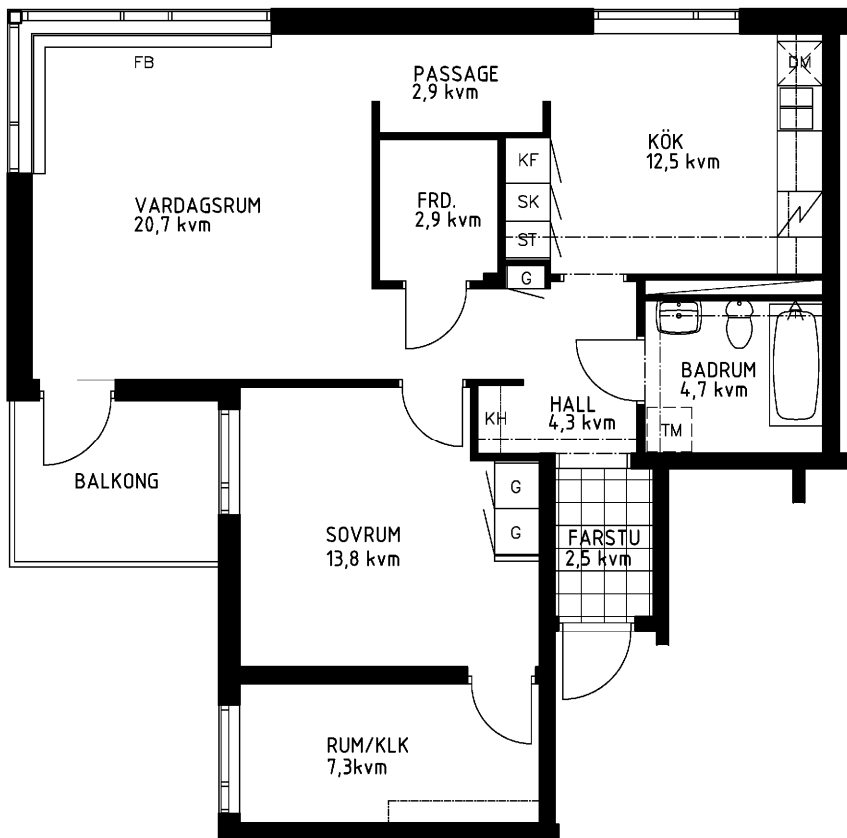

2,5 rum kök badrum med wc balkong, 78 kvm

Lägenhetsnummer:
066-1232

Adress:
Kvistbrogatan 22, 1

Utskriftsdatum:
2007-03-23

Ritning:
Typ-ritning

Skala:
1:100

Stockholmshem

Eftersom detta är en typ-ritning kan den avvika från de faktiska förhållandena i lägenheten.

ORIENTERINGSPLAN

FÖRKLARINGAR

- L: LINNESKÅP
- G: GARDEROB
- KF: KYL- OCH FRYSSKÅP
- SK: SKAFFERISKÅP
- ST: STÄDSKÅP
- TM: PLATS FÖR TVÄTTMASKIN
- DM: PLATS FÖR DISKMASKIN
- KH: KAPPHYLLA
- FB: FÖNSTERBÄNK

SPIS

DISKHOAR

SCHAKT

LÄGE I BYGGNADEN

1:100

METER