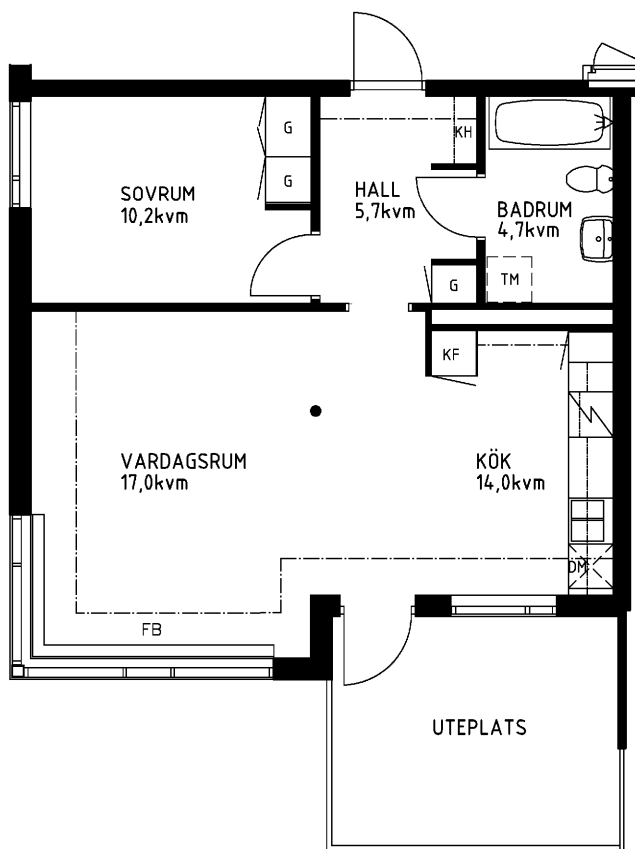

2 rum kök badrum med wc uteplats, 54 kvm

Lägenhetsnummer:
066-1229

Adress:
Kvistbrogatan 22, bv

Utskriftsdatum:
2007-04-02

Ritning:
Typ-ritning

Skala:
1:100

Stockholmshem

Eftersom detta är en typ-ritning kan den avvika från de faktiska förhållandena i lägenheten.

ORIENTERINGSPLAN

1:100
METER

FÖRKLARINGAR

- L: LINNESKÅP
- G: GARDEROB
- KF: KYL- OCH FRYSSKÅP
- SK: SKAFFERISKÅP
- ST: STÄDSKÅP
- TM: PLATS FÖR TVÄTTMASKIN
- DM: PLATS FÖR DISKMASKIN
- KH: KAPPHYLLA
- FB: FÖNSTERBÄNK