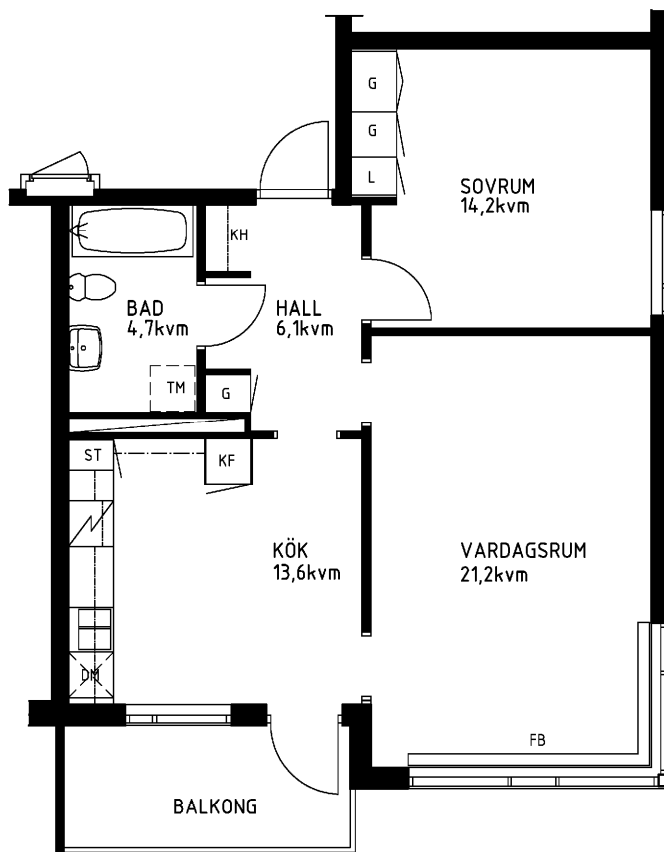

2 rum kök badrum med wc balkong, 62 kvm

Lägenhetsnummer:
066-1228

Adress:
Kvistbrogatan 24, 6

Utskriftsdatum:
2007-03-23

Ritning:
Typ-ritning

Skala:
1:100

Stockholms hem

Eftersom detta är en typ-ritning kan den avvika från de faktiska förhållandena i lägenheten.

ORIENTERINGSPLAN

1:100
METER

FÖRKLARINGAR

- L: LINNESKÅP
- G: GARDEROB
- KF: KYL- OCH FRYSSKÅP
- SK: SKAFFERISKÅP
- ST: STÄDSKÅP
- TM: PLATS FÖR TVÄTTMASKIN
- DM: PLATS FÖR DISKMASKIN
- KH: KAPPHYLLA
- FB: FÖNSTERBÄNK