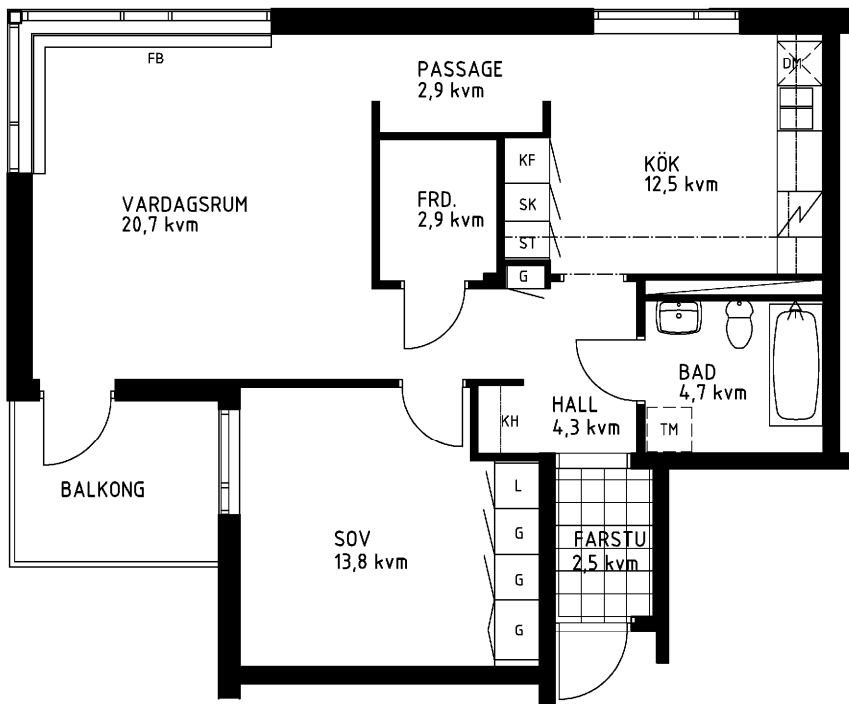

2 rum kök badrum med wc balkong, 70 kvm

Lägenhetsnummer:
066-1226

Adress:
Kvistbrogatan 24, 6

Utskriftsdatum:
2007-03-23

Ritning:
Typ-ritning

Skala:
1:100

Stockholmshem

Eftersom detta är en typ-ritning kan den avvika från de faktiska förhållandena i lägenheten.

ORIENTERINGSPLAN

FÖRKLARINGAR

- L: LINNESKÅP
- G: GARDEROB
- KF: KYL- OCH FRYSSKÅP
- SK: SKAFFERISKÅP
- ST: STÄDSKÅP
- TM: PLATS FÖR TVÄTTMASKIN
- DM: PLATS FÖR DISKMASKIN
- KH: KAPPHYLLA
- FB: FÖNSTERBÄNK

SPIS

DISKHOAR

SCHAKT

LÄGE I BYGGNADEN

1:100

METER