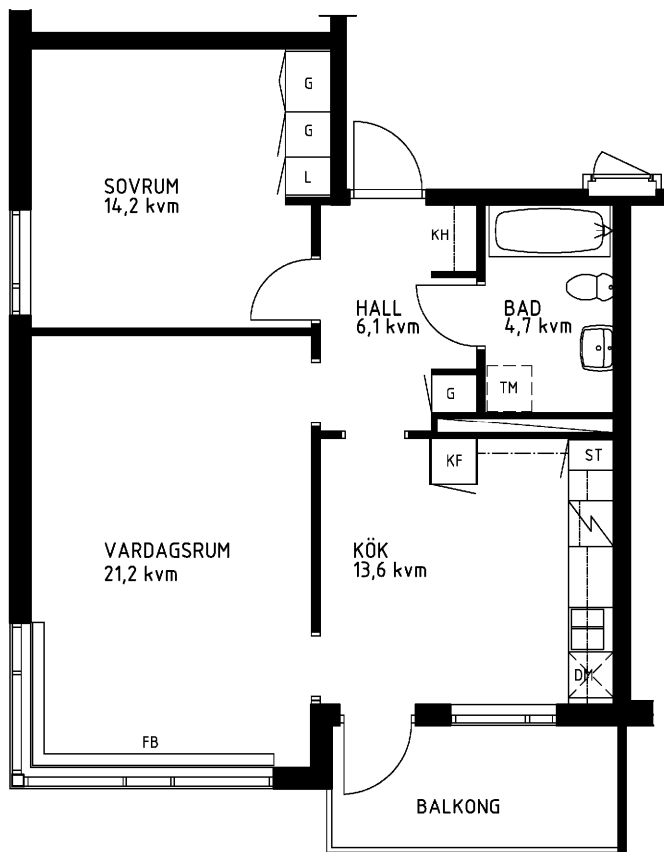

# 2 rum kök badrum med wc balkong, 62 kvm

Lägenhetsnummer:  
066-1225

Adress:  
Kvistbrogatan 24, 6

Utskriftsdatum:  
2007-03-23

Ritning:  
Typ-ritning

Skala:  
1:100

Stockholms hem

Eftersom detta är en typ-ritning kan den avvika från de faktiska förhållandena i lägenheten.

## FÖRKLARINGAR

- L: LINNESKÅP
- G: GARDEROB
- KF: KYL- OCH FRYSSKÅP
- SK: SKAFFERISKÅP
- ST: STÄDSKÅP
- TM: PLATS FÖR TVÄTTMASKIN
- DM: PLATS FÖR DISKMASKIN
- KH: KAPPHYLLA
- FB: FÖNSTERBÄNK

SPIS

DISKHOAR