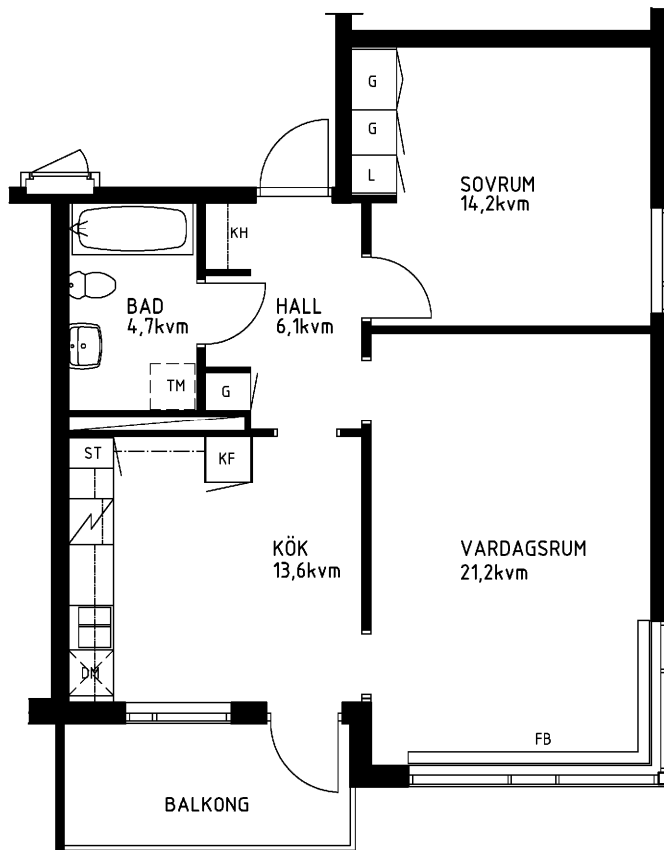

# 2 rum kök badrum med wc balkong, 62 kvm

Lägenhetsnummer:  
066-1224

Adress:  
Kvistbrogatan 24, 5

Utskriftsdatum:  
2007-03-23

Ritning:  
Typ-ritning

Skala:  
1:100

Stockholms hem

Eftersom detta är en typ-ritning kan den avvika från de faktiska förhållandena i lägenheten.

## FÖRKLARINGAR

- L: LINNESKÅP
- G: GARDEROB
- KF: KYL- OCH FRYSSKÅP
- SK: SKAFFERISKÅP
- ST: STÄDSKÅP
- TM: PLATS FÖR TVÄTTMASKIN
- DM: PLATS FÖR DISKMASKIN
- KH: KAPPHYLLA
- FB: FÖNSTERBÄNK

SPIS

DISKHOAR