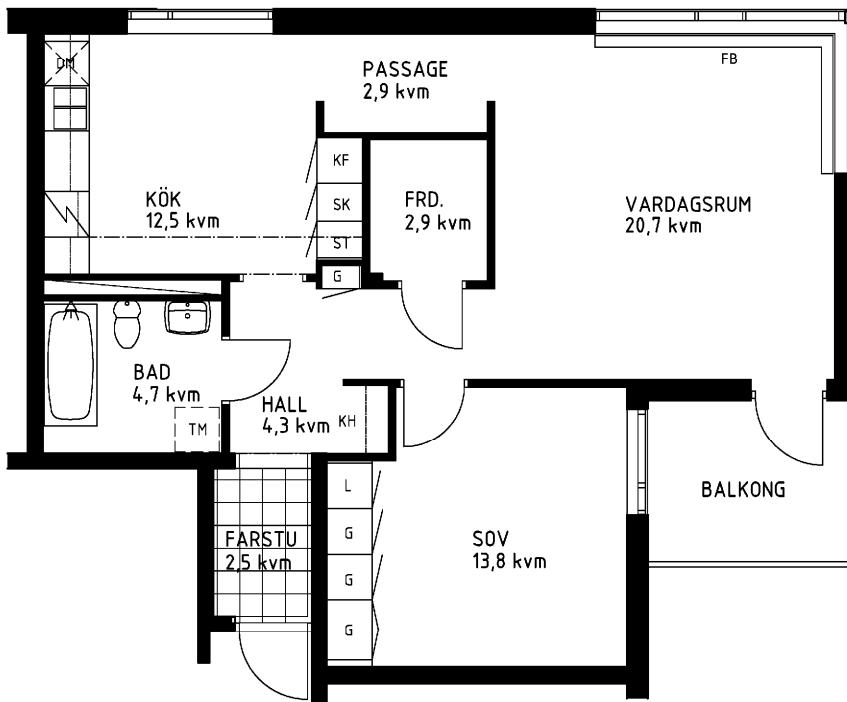

# 2 rum kök badrum med wc balkong, 70 kvm

Lägenhetsnummer:  
066-1223

Adress:  
Kvistbrogatan 24, 5

Utskriftsdatum:  
2007-03-23

Ritning:  
Typ-ritning

Skala:  
1:100

**Stockholms**hem

Eftersom detta är en typ-ritning kan den avvika från de faktiska förhållandena i lägenheten.

## FÖRKLARINGAR

- L: LINNESKÅP
- G: GARDEROB
- KF: KYL- OCH FRYSSKÅP
- SK: SKAFFERISKÅP
- ST: STÄDSKÅP
- TM: PLATS FÖR TVÄTTMASKIN
- DM: PLATS FÖR DISKMASKIN
- KH: KAPPHYLLA
- FB: FÖNSTERBÄNK

SPIS

DISKHOAR