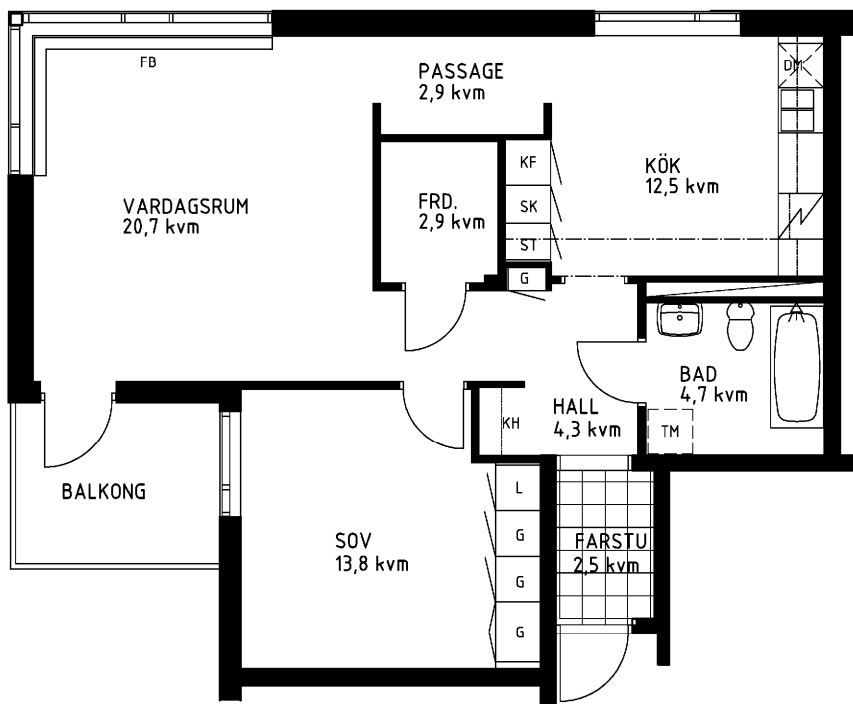

# 2 rum kök badrum med wc balkong, 70 kvm

Lägenhetsnummer:  
066-1222

Adress:  
Kvistbrogatan 24, 5

Utskriftsdatum:  
2007-03-23

Ritning:  
Typ-ritning

Skala:  
1:100

Stockholms hem

Eftersom detta är en typ-ritning kan den avvika från de faktiska förhållandena i lägenheten.

## FÖRKLARINGAR

- L: LINNESKÅP
- G: GARDEROB
- KF: KYL- OCH FRYSSKÅP
- SK: SKAFFERISKÅP
- ST: STÄDSKÅP
- TM: PLATS FÖR TVÄTTMASKIN
- DM: PLATS FÖR DISKMASKIN
- KH: KAPPHYLLA
- FB: FÖNSTERBÄNK

SPIS

DISKHOAR