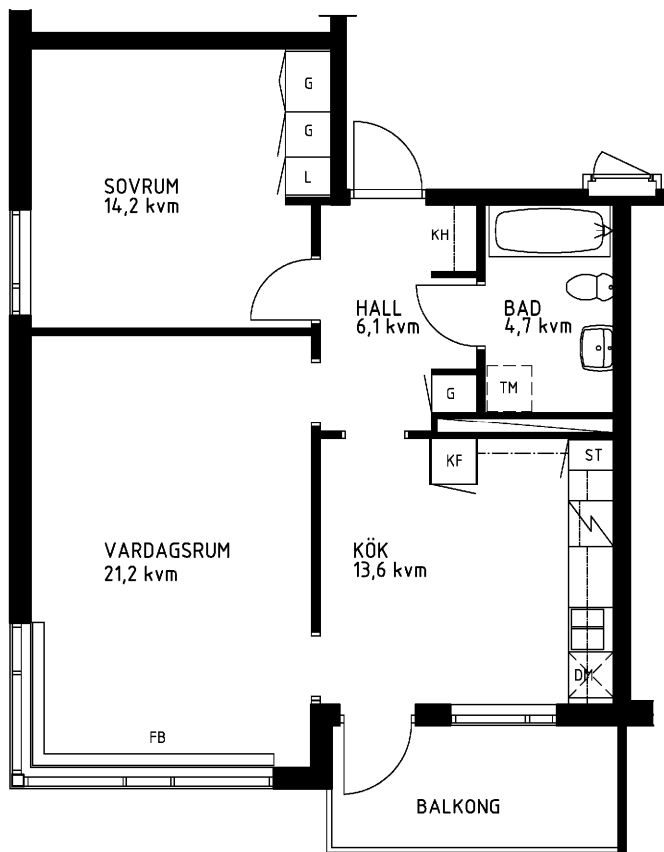

# 2 rum kök badrum med wc balkong, 62 kvm

Lägenhetsnummer:  
066-1221

Adress:  
Kvistbrogatan 24, 5

Utskriftsdatum:  
2007-03-23

Ritning:  
Typ-ritning

Skala:  
1:100

Stockholms hem

Eftersom detta är en typ-ritning kan den avvika från de faktiska förhållandena i lägenheten.

## ORIENTERINGSPLAN

1:100  
METER

## FÖRKLARINGAR

- L: LINNESKÅP
- G: GARDEROB
- KF: KYL- OCH FRYSSKÅP
- SK: SKAFFERISKÅP
- ST: STÄDSKÅP
- TM: PLATS FÖR TVÄTTMASKIN
- DM: PLATS FÖR DISKMASKIN
- KH: KAPPHYLLA
- FB: FÖNSTERBÄNK

SPIS

DISKHOAR