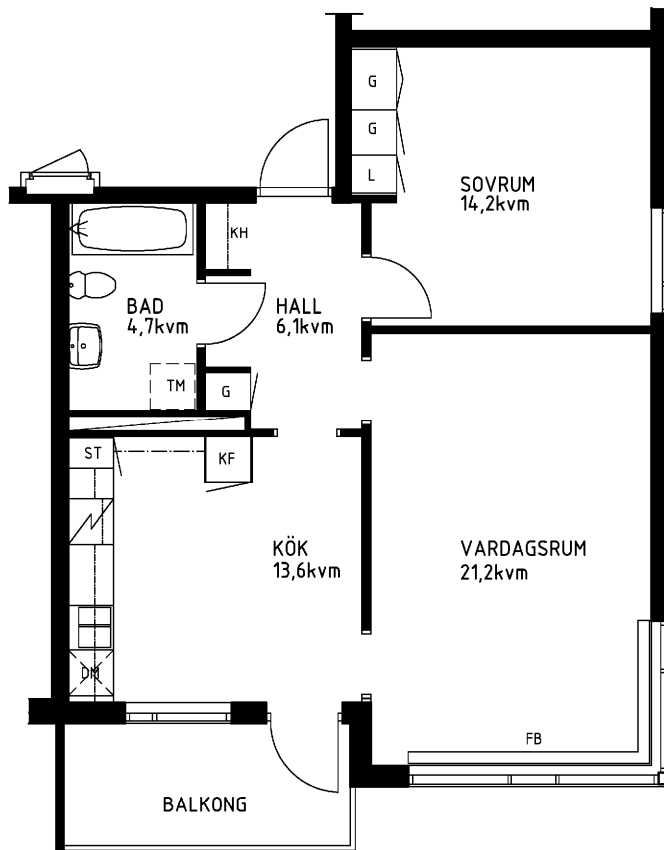

2 rum kök badrum med wc balkong, 62 kvm

Lägenhetsnummer:
066-1220

Adress:
Kvistbrogatan 24, 4

Utskriftsdatum:
2007-03-23

Ritning:
Typ-ritning

Skala:
1:100

Stockholmshem

Eftersom detta är en typ-ritning kan den avvika från de faktiska förhållandena i lägenheten.

ORIENTERINGSPLAN

FÖRKLARINGAR

- L: LINNESKÅP
- G: GARDEROB
- KF: KYL- OCH FRYSSKÅP
- SK: SKAFFERISKÅP
- ST: STÄDSKÅP
- TM: PLATS FÖR TVÄTTMASKIN
- DM: PLATS FÖR DISKMASKIN
- KH: KAPPHYLLA
- FB: FÖNSTERBÄNK

SPIS

DISKHOAR

SCHAKT

LÄGE I BYGGNADEN

1:100

METER