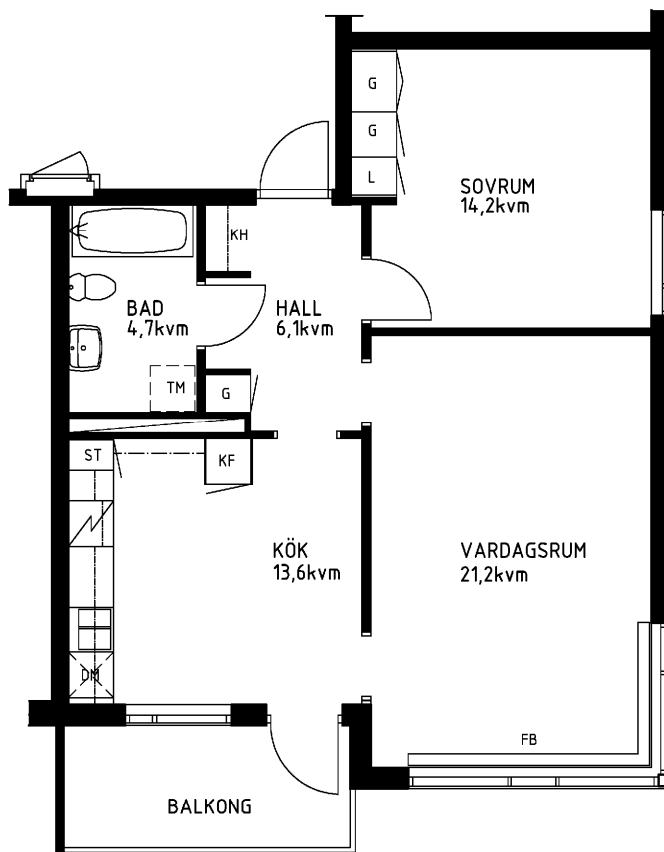

2 rum kök badrum med wc balkong, 62 kvm

Lägenhetsnummer:
066-1216

Adress:
Kvistbrogatan 24, 3

Utskriftsdatum:
2007-03-23

Ritning:
Typ-ritning

Skala:
1:100

Stockholmshem

Eftersom detta är en typ-ritning kan den avvika från de faktiska förhållandena i lägenheten.

ORIENTERINGSPLAN

FÖRKLARINGAR

- L: LINNESKÅP
- G: GARDEROB
- KF: KYL- OCH FRYSSKÅP
- SK: SKAFFERISKÅP
- ST: STÄDSKÅP
- TM: PLATS FÖR TVÄTTMASKIN
- DM: PLATS FÖR DISKMASKIN
- KH: KAPPHYLLA
- FB: FÖNSTERBÄNK

SPIS

DISKHOAR

SCHAKT

LÄGE I BYGGNADEN

1:100
METER