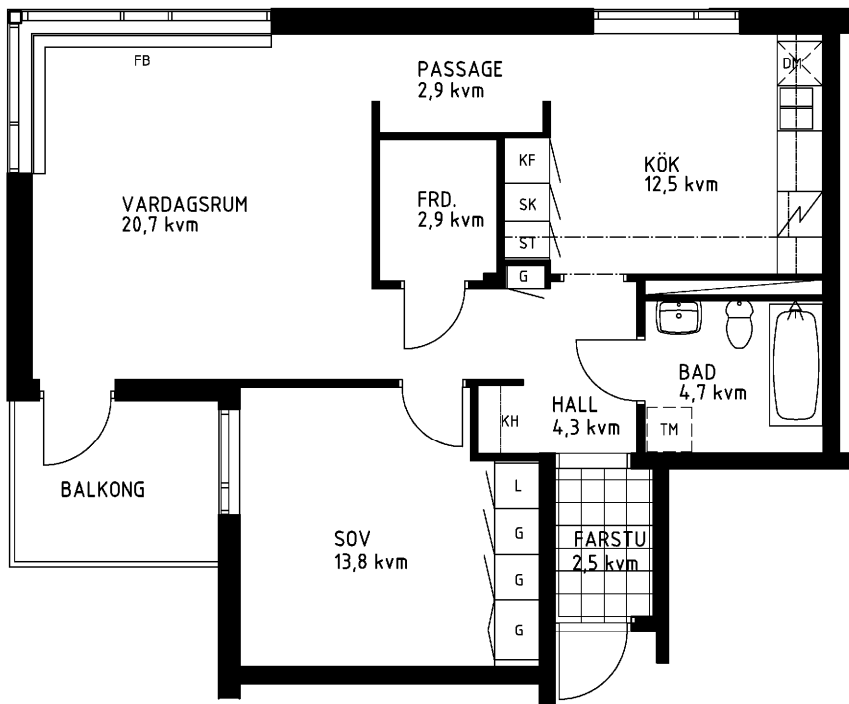

# 2 rum kök badrum med wc balkong, 70 kvm

Lägenhetsnummer:  
066-1214

Adress:  
Kvistbrogatan 24, 3

Utskriftsdatum:  
2007-03-23

Ritning:  
Typ-ritning

Skala:  
1:100

**Stockholmshem**

Eftersom detta är en typ-ritning kan den avvika från de faktiska förhållandena i lägenheten.

## FÖRKLARINGAR

- L: LINNESKÅP
- G: GARDEROB
- KF: KYL- OCH FRYSSKÅP
- SK: SKAFFERISKÅP
- ST: STÄDSKÅP
- TM: PLATS FÖR TVÄTTMASKIN
- DM: PLATS FÖR DISKMASKIN
- KH: KAPPHYLLA
- FB: FÖNSTERBÄNK

SPIS

DISKHOAR