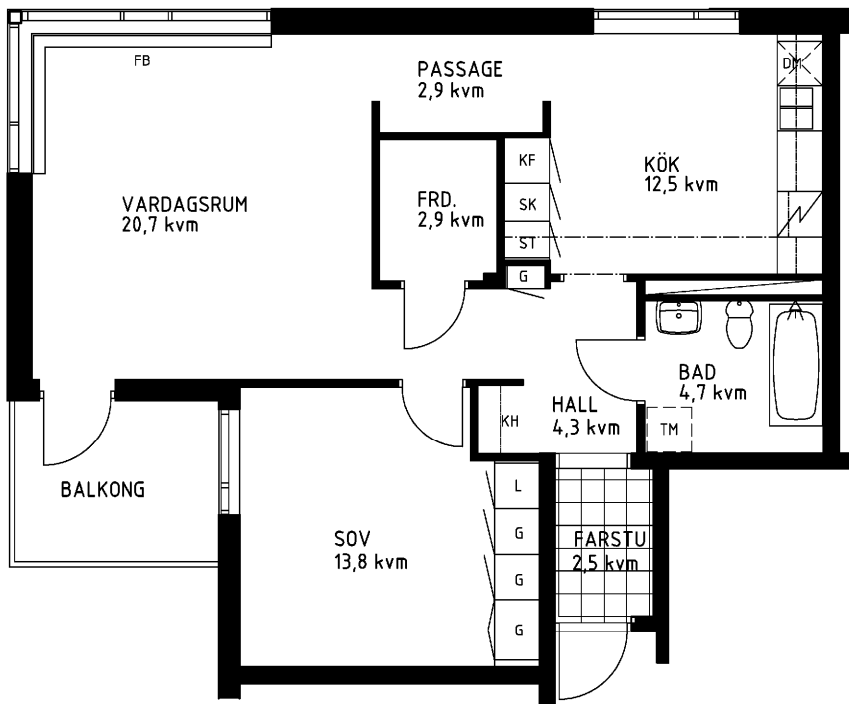

2 rum kök badrum med wc balkong, 70 kvm

Lägenhetsnummer:
066-1214

Adress:
Kvistbrogatan 24, 3

Utskriftsdatum:
2007-03-23

Ritning:
Typ-ritning

Skala:
1:100

Stockholmshem

Eftersom detta är en typ-ritning kan den avvika från de faktiska förhållandena i lägenheten.

ORIENTERINGSPLAN

FÖRKLARINGAR

- L: LINNESKÅP
- G: GARDEROB
- KF: KYL- OCH FRYSSKÅP
- SK: SKAFFERISKÅP
- ST: STÄDSKÅP
- TM: PLATS FÖR TVÄTTMASKIN
- DM: PLATS FÖR DISKMASKIN
- KH: KAPPHYLLA
- FB: FÖNSTERBÄNK

SPIS

DISKHOAR

SCHAKT

LÄGE I BYGGNADEN

1:100
METER