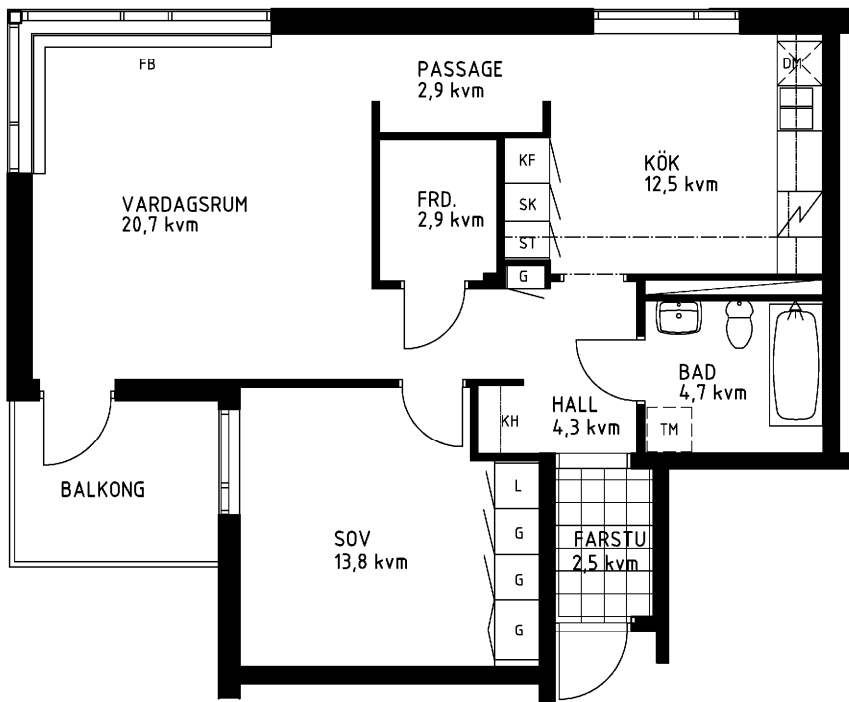

2 rum kök badrum med wc balkong, 70 kvm

Lägenhetsnummer:
066-1210

Adress:
Kvistbrogatan 24, 2

Utskriftsdatum:
2007-03-23

Ritning:
Typ-ritning

Skala:
1:100

Stockholmshem

Eftersom detta är en typ-ritning kan den avvika från de faktiska förhållandena i lägenheten.

ORIENTERINGSPLAN

FÖRKLARINGAR

- L: LINNESKÅP
- G: GARDEROB
- KF: KYL- OCH FRYSSKÅP
- SK: SKAFFERISKÅP
- ST: STÄDSKÅP
- TM: PLATS FÖR TVÄTTMASKIN
- DM: PLATS FÖR DISKMASKIN
- KH: KAPPHYLLA
- FB: FÖNSTERBÄNK

SPIS

DISKHOAR

SCHAKT

LÄGE I BYGGNADEN

1:100

METER