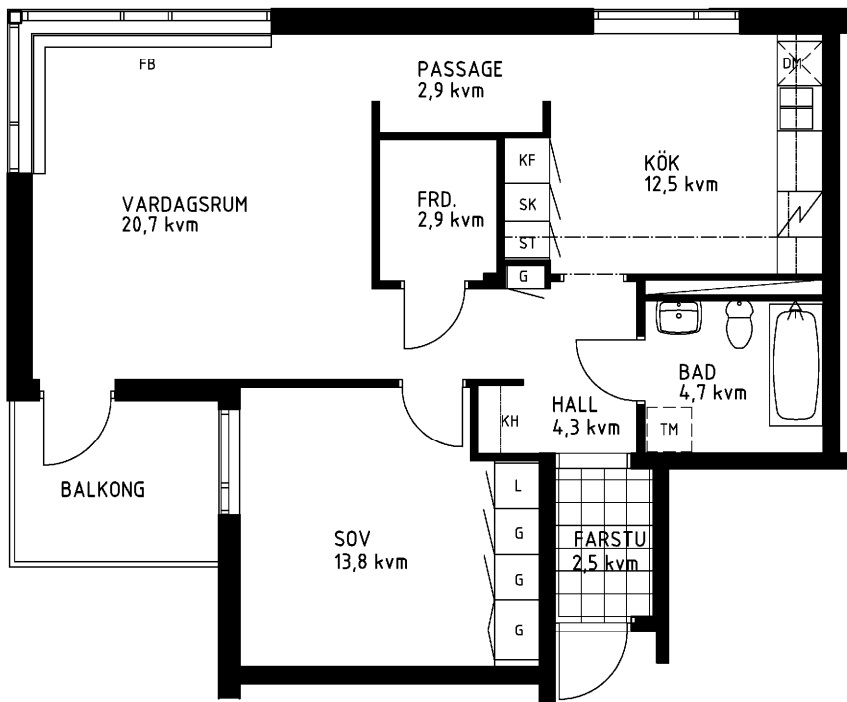

2 rum kök badrum med wc balkong, 70 kvm

Lägenhetsnummer:
066-1210

Adress:
Kvistbrogatan 24, 2

Utskriftsdatum:
2007-03-23

Ritning:
Typ-ritning

Skala:
1:100

Stockholmshem

Eftersom detta är en typ-ritning kan den avvika från de faktiska förhållandena i lägenheten.

ORIENTERINGSPLAN

FÖRKLARINGAR

- L: LINNESKÅP
- G: GARDEROB
- KF: KYL- OCH FRYSSKÅP
- SK: SKAFFERISKÅP
- ST: STÄDSKÅP
- TM: PLATS FÖR TVÄTTMASKIN
- DM: PLATS FÖR DISKMASKIN
- KH: KAPPHYLLA
- FB: FÖNSTERBÄNK

SPIS

DISKHOAR

SCHAKT

LÄGE I BYGGNADEN

1:100

METER