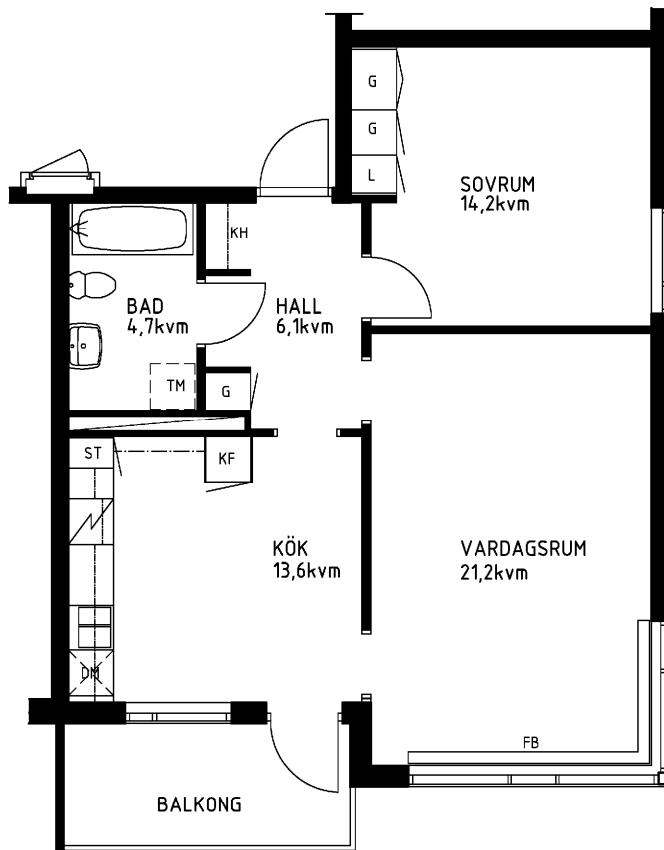

2 rum kök badrum med wc balkong, 62 kvm

Lägenhetsnummer:
066-1208

Adress:
Kvistbrogatan 24, 1

Utskriftsdatum:
2007-03-23

Ritning:
Typ-ritning

Skala:
1:100

Stockholmshem

Eftersom detta är en typ-ritning kan den avvika från de faktiska förhållandena i lägenheten.

ORIENTERINGSPLAN

FÖRKLARINGAR

- L: LINNESKÅP
- G: GARDEROB
- KF: KYL- OCH FRYSSKÅP
- SK: SKAFFERISKÅP
- ST: STÄDSKÅP
- TM: PLATS FÖR TVÄTTMASKIN
- DM: PLATS FÖR DISKMASKIN
- KH: KAPPHYLLA
- FB: FÖNSTERBÄNK

SPIS

DISKHOAR

SCHAKT

LÄGE I BYGGNADEN

1:100

METER