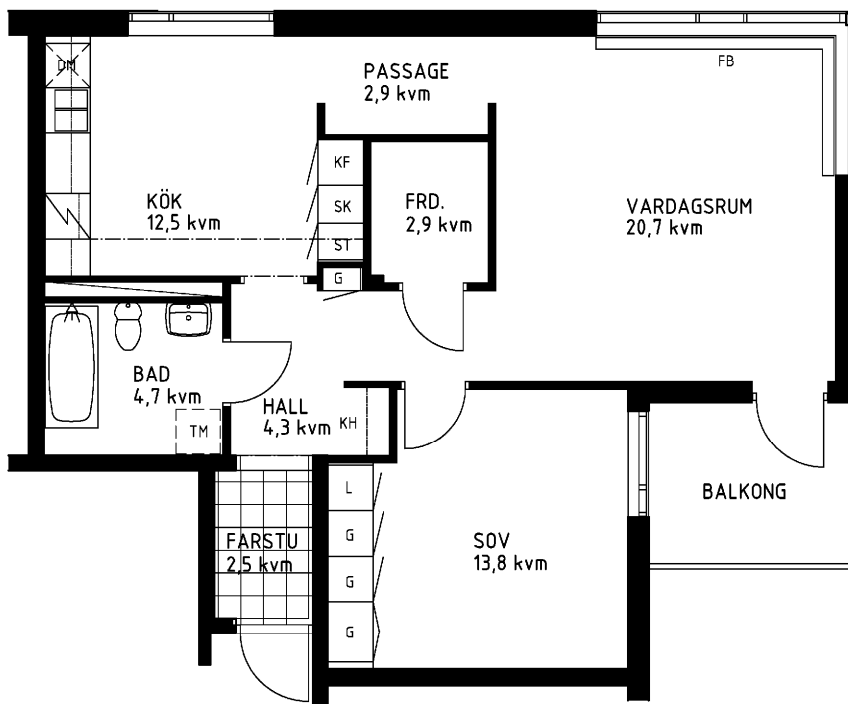

# 2 rum kök badrum med wc balkong, 70 kvm

Lägenhetsnummer:  
066-1207

Adress:  
Kvistbrogatan 24, 1

Utskriftsdatum:  
2007-03-23

Ritning:  
Typ-ritning

Skala:  
1:100

**Stockholms**hem

Eftersom detta är en typ-ritning kan den avvika från de faktiska förhållandena i lägenheten.

## FÖRKLARINGAR

- L: LINNESKÅP
- G: GARDEROB
- KF: KYL- OCH FRYSSKÅP
- SK: SKAFFERISKÅP
- ST: STÄDSKÅP
- TM: PLATS FÖR TVÄTTMASKIN
- DM: PLATS FÖR DISKMASKIN
- KH: KAPPHYLLA
- FB: FÖNSTERBÄNK

SPIS

DISKHOAR