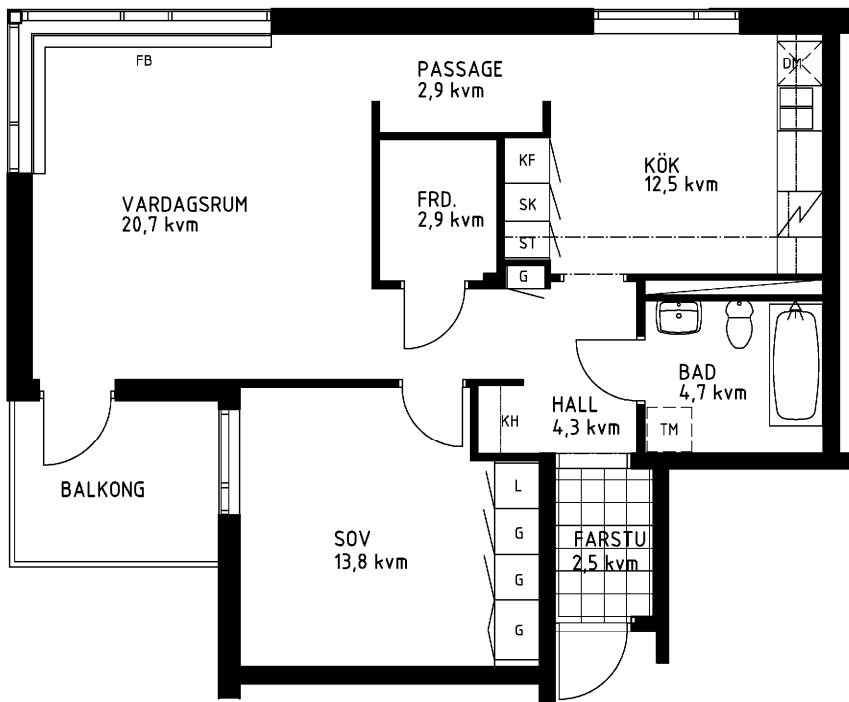

2 rum kök badrum med wc balkong, 70 kvm

Lägenhetsnummer:
066-1206

Adress:
Kvistbrogatan 24, 1

Utskriftsdatum:
2007-03-23

Ritning:
Typ-ritning

Skala:
1:100

Stockholmshem

Eftersom detta är en typ-ritning kan den avvika från de faktiska förhållandena i lägenheten.

ORIENTERINGSPLAN

FÖRKLARINGAR

- L: LINNESKÅP
- G: GARDEROB
- KF: KYL- OCH FRYSSKÅP
- SK: SKAFFERISKÅP
- ST: STÄDSKÅP
- TM: PLATS FÖR TVÄTTMASKIN
- DM: PLATS FÖR DISKMASKIN
- KH: KAPPHYLLA
- FB: FÖNSTERBÄNK

SPIS

DISKHOAR

SCHAKT

LÄGE I BYGGNADEN

1:100

METER