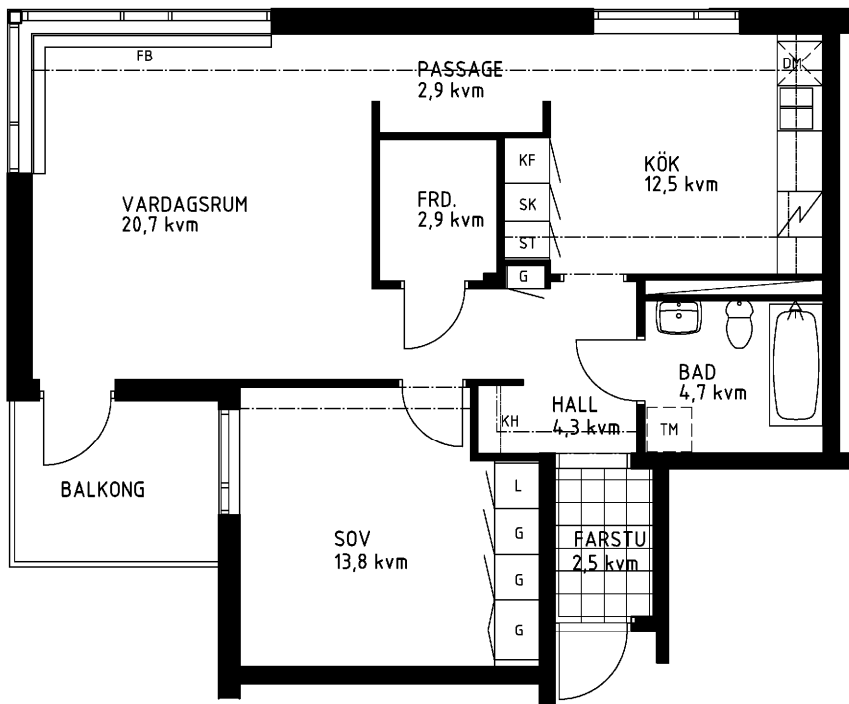

2 rum kök badrum med wc balkong, 70 kvm

Lägenhetsnummer:
066-1204

Adress:
Kvistbrogatan 24, bv

Utskriftsdatum:
2007-03-23

Ritning:
Typ-ritning

Skala:
1:100

Stockholmshem

Eftersom detta är en typ-ritning kan den avvika från de faktiska förhållandena i lägenheten.

ORIENTERINGSPLAN

FÖRKLARINGAR

- L: LINNESKÅP
- G: GARDEROB
- KF: KYL- OCH FRYSSKÅP
- SK: SKAFFERISKÅP
- ST: STÄDSKÅP
- TM: PLATS FÖR TVÄTTMASKIN
- DM: PLATS FÖR DISKMASKIN
- KH: KAPPHYLLA
- FB: FÖNSTERBÄNK

SPIS

DISKHOAR

SCHAKT

LÄGE I BYGGNADEN

1:100

METER