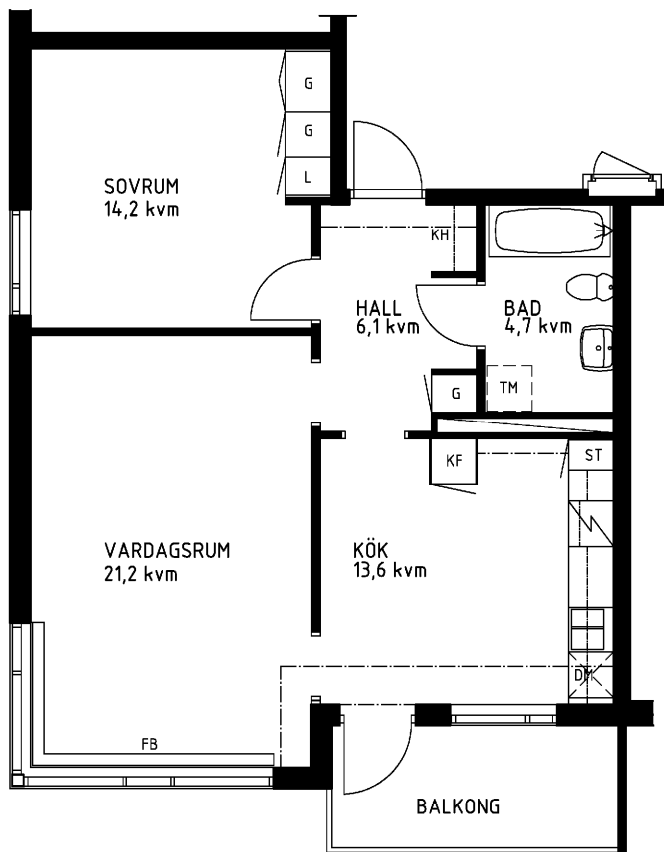

2 rum kök badrum med wc balkong, 62 kvm

Lägenhetsnummer:
066-1203

Adress:
Kvistbrogatan 24, bv

Utskriftsdatum:
2007-03-23

Ritning:
Typ-ritning

Skala:
1:100

Stockholmshem

Eftersom detta är en typ-ritning kan den avvika från de faktiska förhållandena i lägenheten.

ORIENTERINGSPLAN

FÖRKLARINGAR

- L: LINNESKÅP
- G: GARDEROB
- KF: KYL- OCH FRYSSKÅP
- SK: SKAFFERISKÅP
- ST: STÄDSKÅP
- TM: PLATS FÖR TVÄTTMASKIN
- DM: PLATS FÖR DISKMASKIN
- KH: KAPPHYLLA
- FB: FÖNSTERBÄNK

SPIS

DISKHOAR

SCHAKT

LÄGE I BYGGNADEN

1:100
METER