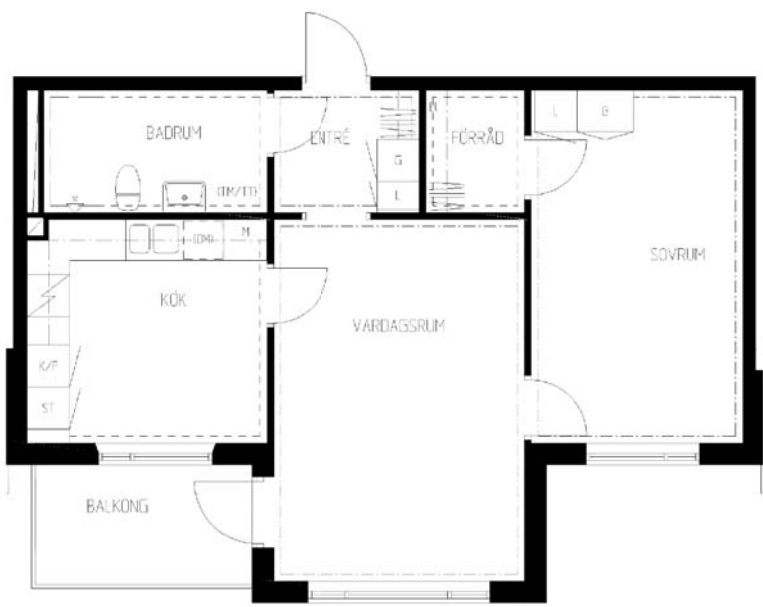

2 rum kök badrum med wc balkong

Lägenhetsnummer:
220-0099

Adress:
Rägsvedsvägen 95, 2

Utskriftsdatum:
2006-03-14

Ritning: Skala:
Typ-ritning 1:107,70

Stockholmshem

Eftersom detta är en typ-ritning kan den avvika från de faktiska förhållandena i lägenheten.

FÖRKLARINGAR

- G: GARDEROB
- L: LINNESKÅP
- K/F: KYL- OCH FRYSSKÅP
- ST: STÅDSKÅP
- E: ELCENTRAL I SKÅP
- EL: ELCENTRAL PÅ VÄGG
- (DM): PLATS FÖR DISKMASKIN
- M: PLATS FÖR MIKROVÅGSUGN
- (TM): PLATS FÖR TVÄTTMASKIN
- (TT): PLATS FÖR TORKTUMLARE
- (TM/TT): PLATS FÖR TVÄTT- OCH TORKPELARE