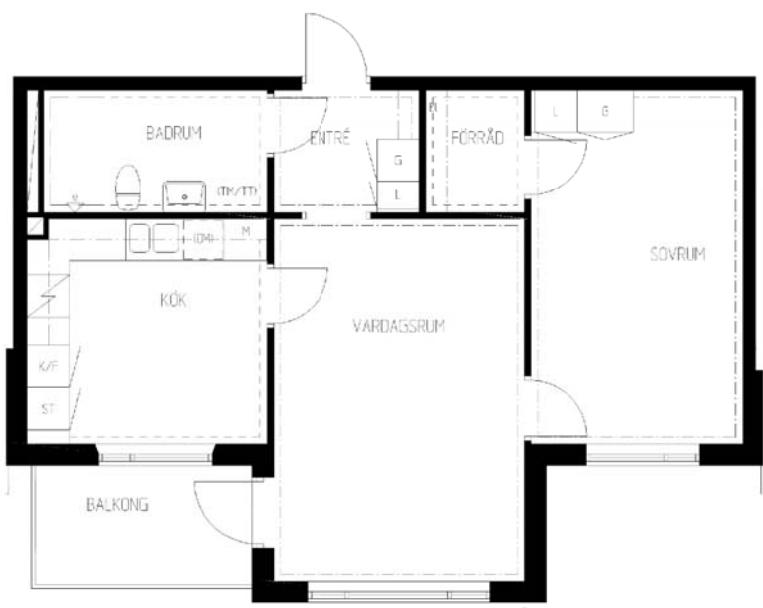

2 rum kök badrum med wc balkong

Lägenhetsnummer:
220-0096

Adress:
Rågsvedsvägen 95, 1

Utskriftsdatum:
2006-03-14

Ritning: Skala:
Typ-ritning 1:107,70

Stockholmshem

Eftersom detta är en typ-ritning kan den avvika från de faktiska förhållandena i lägenheten.

FÖRKLARINGAR

- G: GARDEROB
- L: LINNESKÅP
- K/F: KYL- OCH FRYSSKÅP
- ST: STÅDSKÅP
- E: ELCENTRAL I SKÅP
- EL: ELCENTRAL PÅ VÄGG
- (DM): PLATS FÖR DISKMASKIN
- M: PLATS FÖR MIKROVÅGSUGN
- (TM): PLATS FÖR TVÄTTMASKIN
- (TT): PLATS FÖR TORKTUMLARE
- (TM/TT): PLATS FÖR TVÄTT- OCH TORKPELARE