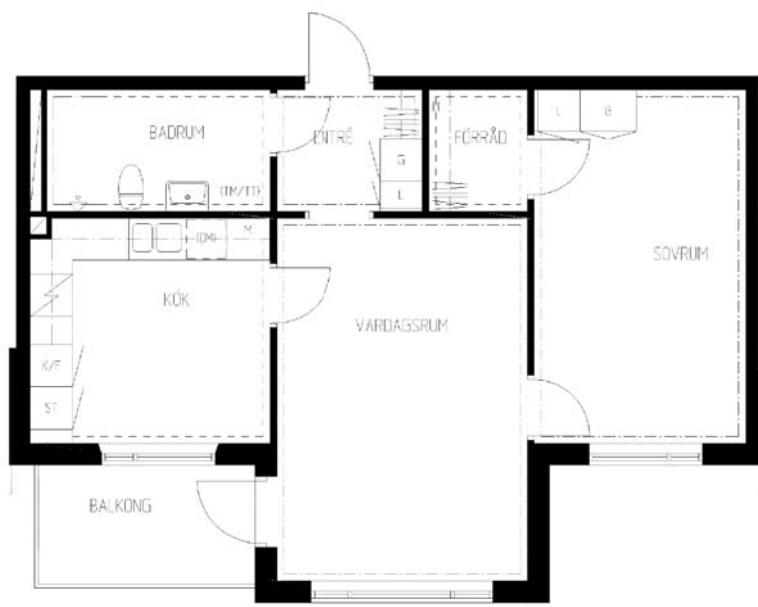

2 rum kök badrum med wc balkong

Lägenhetsnummer:
220-0088

Adress:
Rägsvedsvägen 93, 4

Utskriftsdatum:
2006-03-14

Ritning: | Skala:
Typ-ritning | 1:107,70

Stockholmshem

Eftersom detta är en typ-ritning kan den avvika från de faktiska förhållandena i lägenheten.

93

FÖRKLARINGAR

- G: GARDEROB
- L: LINNESKÅP
- K/F: KYL- OCH FRYSSKÅP
- ST: STÅDSKÅP
- E: ELCENTRAL I SKÅP
- EL: ELCENTRAL PÅ VÄGG
- (DM): PLATS FÖR DISKMASKIN
- M: PLATS FÖR MIKROVÅGSUGN
- (TM): PLATS FÖR TVÄTTMASKIN
- (TT): PLATS FÖR TORKTUMLARE
- (TM/TT): PLATS FÖR TVÄTT- OCH TORKPELARE