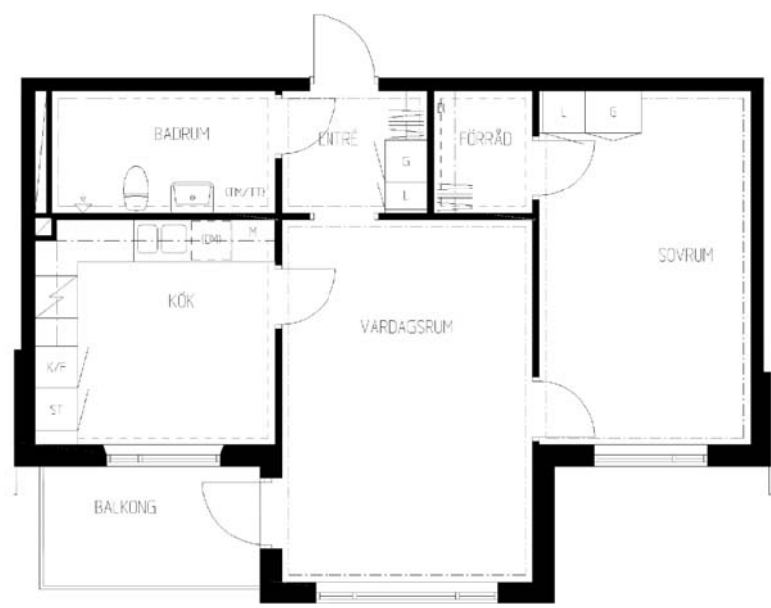

2 rum kök badrum med wc balkong

Lägenhetsnummer:
220-0085

Adress:
Rägsvedsvägen 93, 3

Utskriftsdatum:
2006-03-14

Ritning: | Skala:
Typ-ritning | 1:107,70

Stockholmshem

Eftersom detta är en typ-ritning kan den avvika från de faktiska förhållandena i lägenheten.

FÖRKLARINGAR

- G: GARDEROB
- L: LINNESKÅP
- K/F: KYL- OCH FRYSSKÅP
- ST: STÅDSKÅP
- E: ELCENTRAL I SKÅP
- EL: ELCENTRAL PÅ VÄGG
- (DM): PLATS FÖR DISKMASKIN
- M: PLATS FÖR MIKROVÅGSUGN
- (TM): PLATS FÖR TVÄTTMASKIN
- (TT): PLATS FÖR TORKTUMLARE
- (TM/TT): PLATS FÖR TVÄTT- OCH TORKPELARE