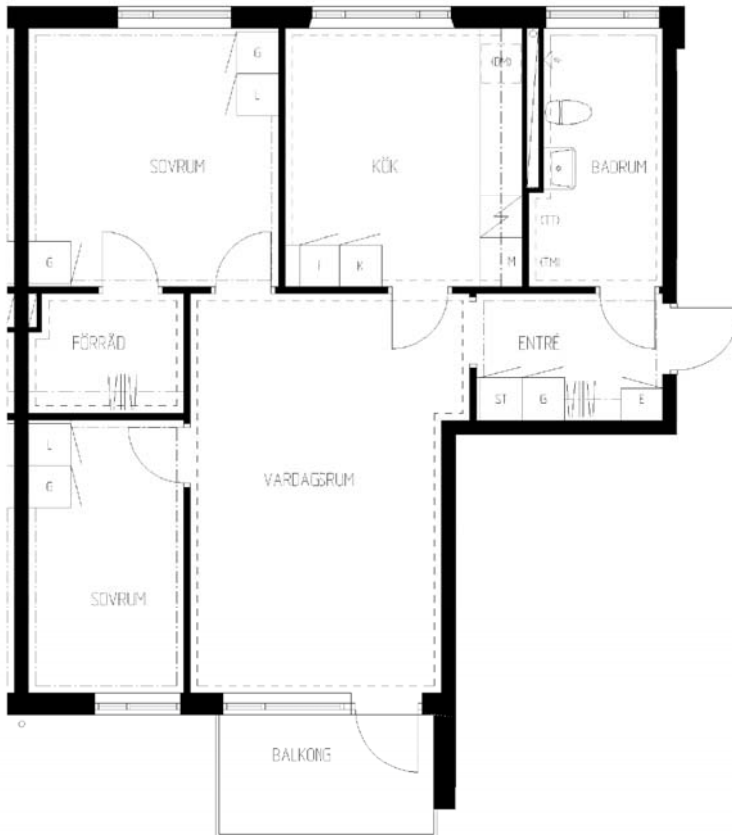

3 rum kök badrum med wc balkong

Lägenhetsnummer:
220-0083

Adress:
Rägsvedsvägen 93, 2

Utskriftsdatum:
2006-03-14

Ritning: | Skala:
Typ-ritning | 1:107,70

Stockholmshem

Eftersom detta är en typ-ritning kan den avvika från de faktiska förhållandena i lägenheten.

93

FÖRKLARINGAR

- G: GARDEROB
- L: LINNESKÅP
- K: KYLSKÅP
- F: FRYSSKÅP
- ST: STÄDSKÅP
- E: ELCENTRAL I SKÅP
- (DM): PLATS FÖR DISKMASKIN
- M: PLATS FÖR MIKROVÅGSUGN
- (TM): PLATS FÖR TVÄTTMASKIN
- (TT): PLATS FÖR TORKTUMLARE