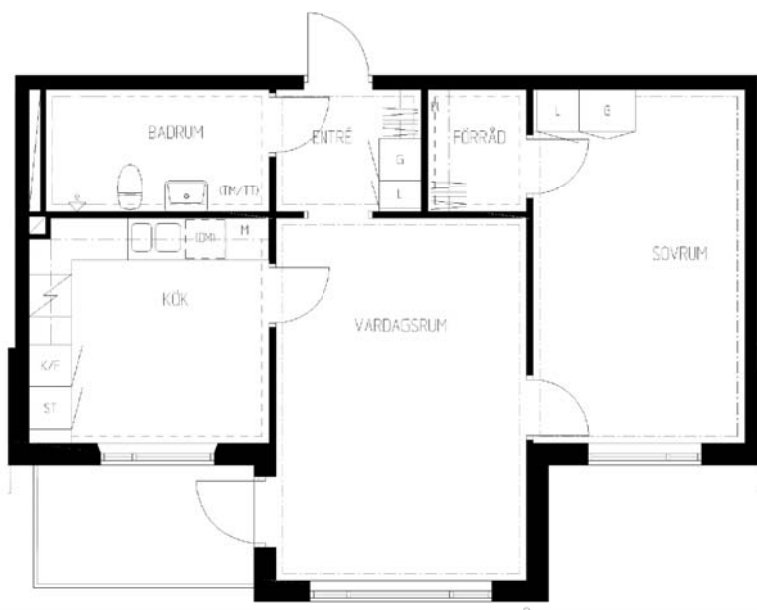

# 2 rum kök badrum med wc balkong

Lägenhetsnummer:  
220-0082

Adress:  
Rägsvedsvägen 93, 2

Utskriftsdatum:  
2006-03-14

Ritning: | Skala:  
Typ-ritning | 1:107,70

**Stockholmshem**

Eftersom detta är en typ-ritning kan den avvika från de faktiska förhållandena i lägenheten.

## FÖRKLARINGAR

G: GARDEROB  
L: LINNESKÅP  
K/F: KYL- OCH FRYSSKÅP  
ST: STÅDSKÅP  
E: ELCENTRAL I SKÅP  
EL: ELCENTRAL PÅ VÄGG  
(DM): PLATS FÖR DISKMASKIN  
M: PLATS FÖR MIKROVÅGSUGN  
(TM): PLATS FÖR TVÄTTMASKIN  
(TT): PLATS FÖR TORKTUMLARE  
(TM/TT): PLATS FÖR TVÄTT- OCH TORKPELARE