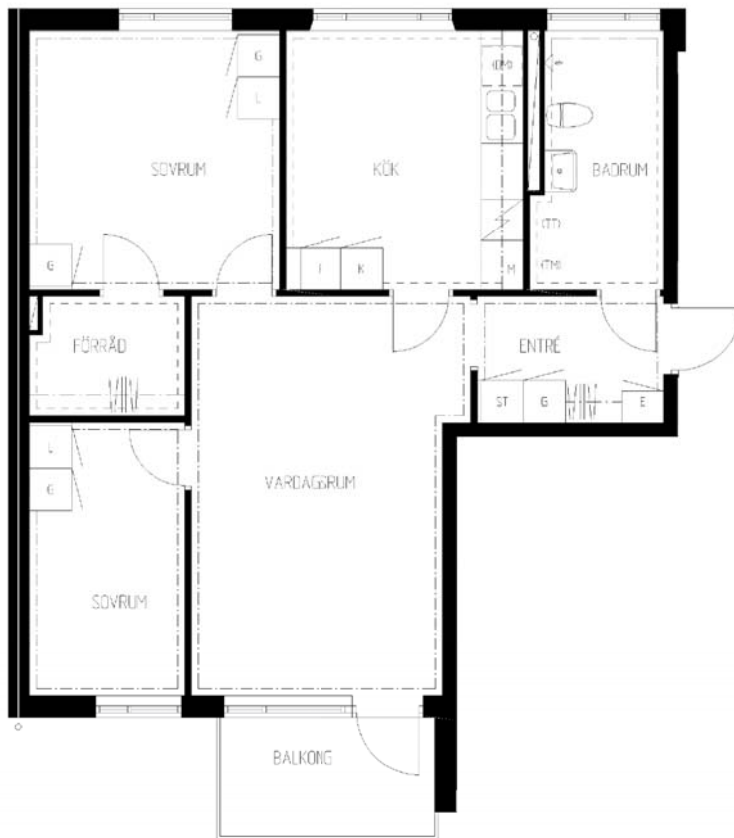

3 rum kök badrum med wc balkong

Lägenhetsnummer:
220-0072

Adress:
Rägsvedsvägen 91, 3

Utskriftsdatum:
2006-03-14

Ritning: Skala:
Typ-ritning 1:107,70

Stockholmshem

Eftersom detta är en typ-ritning kan den avvika från de faktiska förhållandena i lägenheten.

FÖRKLARINGAR

- G: GARDEROB
- L: LINNESKÅP
- K: KYLSKÅP
- F: FRYSSKÅP
- ST: STÄDSKÅP
- E: ELCENTRAL I SKÅP
- (DM): PLATS FÖR DISKMASKIN
- M: PLATS FÖR MIKROVÅGSUGN
- (TM): PLATS FÖR TVÄTTMASKIN
- (TT): PLATS FÖR TORKTUMLARE