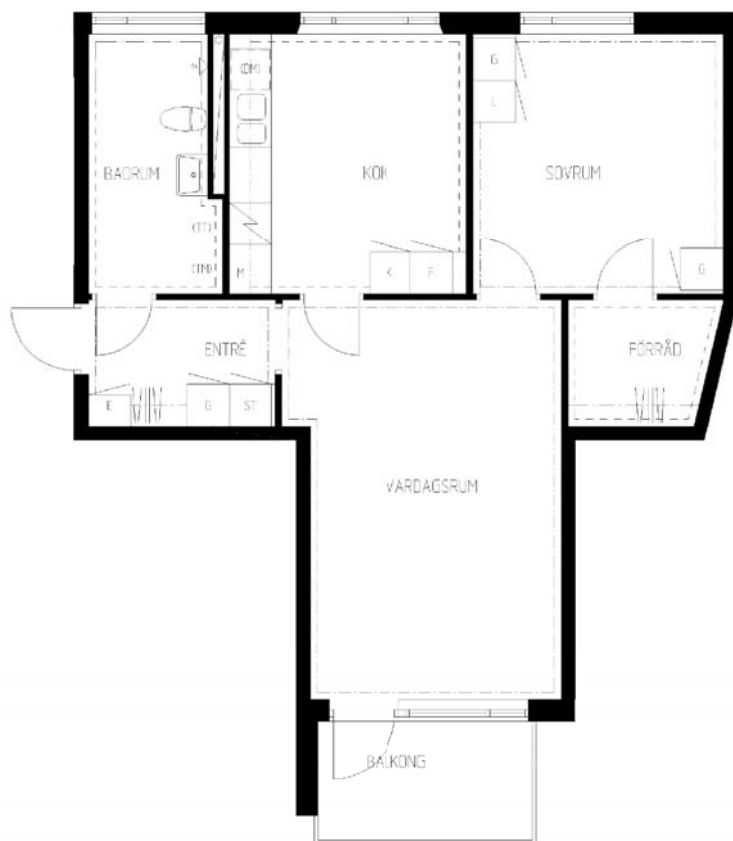

2 rum kök badrum med wc balkong

Lägenhetsnummer:
220-0070

Adress:
Rägsvedsvägen 91, 3

Utskriftsdatum:
2006-03-14

Ritning: Skala:
Typ-ritning 1:107,70

Stockholmshem

Eftersom detta är en typ-ritning kan den avvika från de faktiska förhållandena i lägenheten.

FÖRKLARINGAR

- G: GARDEROB
- L: LINNESKÅP
- K: KYLSKÅP
- F: FRYSSKÅP
- ST: STÄDSKÅP
- E: ELCENTRAL I SKÅP
- (DM): PLATS FÖR DISKMASKIN
- M: PLATS FÖR MIKROVÅGSUGN
- (TM): PLATS FÖR TVÄTTMASKIN
- (TT): PLATS FÖR TORKTUMLARE