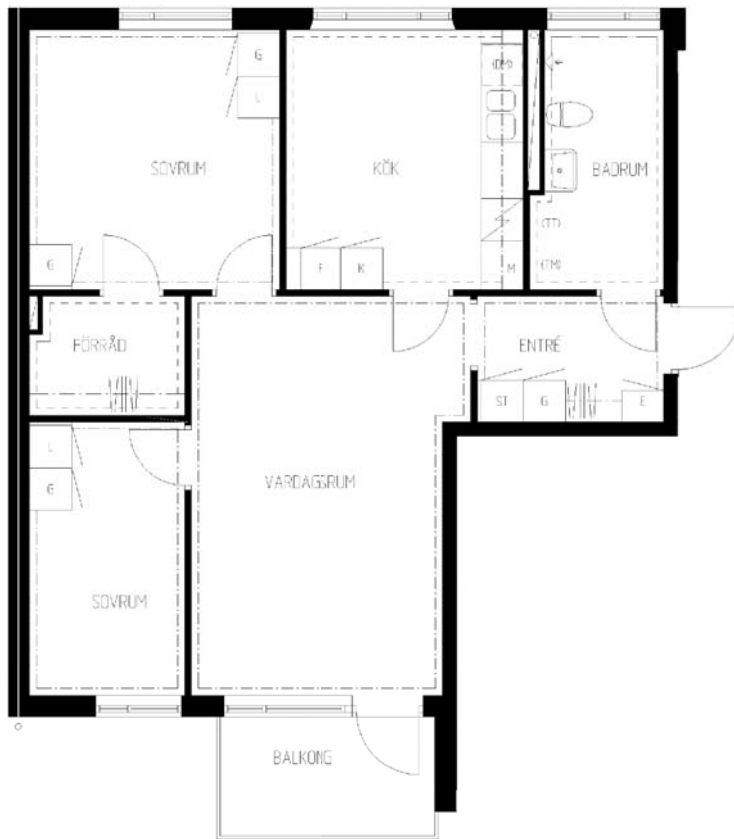

3 rum kök badrum med wc balkong

Lägenhetsnummer:
220-0069

Adress:
Rägsvedsvägen 91, 2

Utskriftsdatum:
2006-03-14

Ritning: | Skala:
Typ-ritning | 1:107,70

Stockholmshem

Eftersom detta är en typ-ritning kan den avvika från de faktiska förhållandena i lägenheten.

FÖRKLARINGAR

- G: GARDEROB
- L: LINNESKÅP
- K: KYLSKÅP
- F: FRYSSKÅP
- ST: STÄDSKÅP
- E: ELCENTRAL I SKÅP
- (DM): PLATS FÖR DISKMASKIN
- M: PLATS FÖR MIKROVÅGSUGN
- (TM): PLATS FÖR TVÄTTMASKIN
- (TT): PLATS FÖR TORKTUMLARE