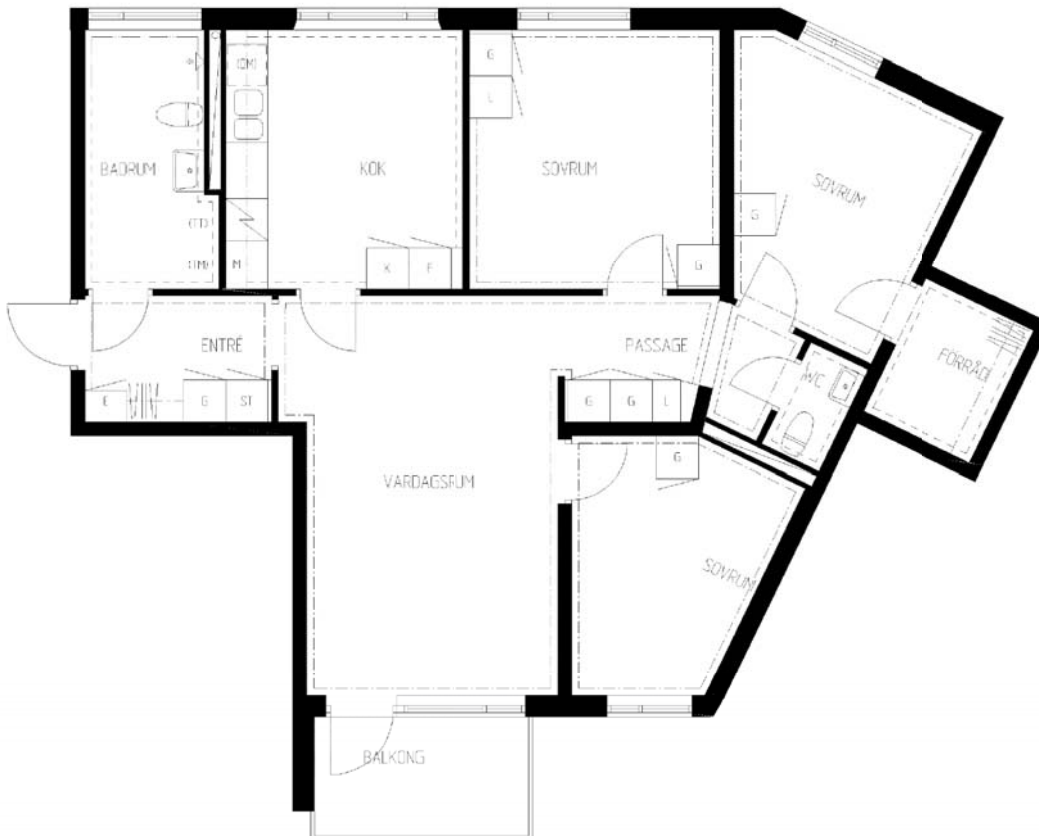

FÖRKLARINGAR

- G: Garderob
- L: Linneskåp
- K: Kylskåp
- F: Frysskåp
- ST: Städskåp
- E: Elcentral i skåp
- (DM): Plats för diskmaskin
- M: Plats för mikrovågsugn
- (TM): Plats för tvättmaskin
- (TT): Plats för torktumlare

- SPIS
- DISKHOAR
- KAPPHYLLA/
  HYLLA-KLÄDSTÅNG
- SCHAKT
- MÅLAD VÄGGYTA
- TAPETSERAD VÄGGY
- KAKLAD VÄGGYTA