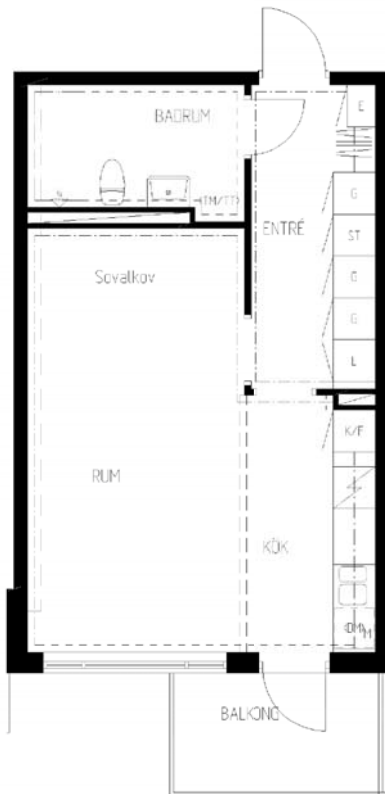

1 rum kök badrum med wc balkong

Lägenhetsnummer:
220-0059

Adress:
Bjursåtravägen 131,4

Utskriftsdatum:
2006-03-14

Ritning: Skala:
Typ-ritning 1:107,70

Stockholmshem

Eftersom detta är en typ-ritning kan den avvika från de faktiska förhållandena i lägenheten.

FÖRKLARINGAR

- G: GARDEROB
- L: LINNESKÅP
- K/F: KYL- OCH FRYSSKÅP
- ST: STÅDSKÅP
- E: ELCENTRAL I SKÅP
- EL: ELCENTRAL PÅ VÄGG
- (DM): PLATS FÖR DISKMASKIN
- M: PLATS FÖR MIKROVÅGSUGN
- (TM): PLATS FÖR TVÄTTMASKIN
- (TT): PLATS FÖR TORKTUMLARE
- (TM/TT): PLATS FÖR TVÄTT- OCH TORKPELARE