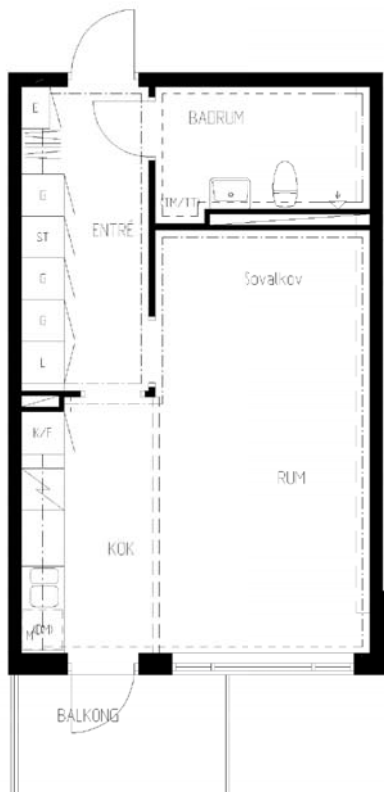

1 rum kök badrum med wc balkong

Lägenhetsnummer:
220-0058

Adress:
Bjursåtravägen 131,4

Utskriftsdatum:
2006-03-14

Ritning: | Skala:
Typ-ritning | 1:107,70

Stockholmshem

Eftersom detta är en typ-ritning kan den avvika från de faktiska förhållandena i lägenheten.

131

FÖRKLARINGAR

- G: GARDEROB
- L: LINNESKÅP
- K/F: KYL- OCH FRYSSKÅP
- ST: STÅDSKÅP
- E: ELCENTRAL I SKÅP
- EL: ELCENTRAL PÅ VÄGG
- (DM): PLATS FÖR DISKMASKIN
- M: PLATS FÖR MIKROVÅGSUGN
- (TM): PLATS FÖR TVÄTTMASKIN
- (TT): PLATS FÖR TORKTUMLARE
- (TM/TT): PLATS FÖR TVÄTT- OCH TORKPELARE