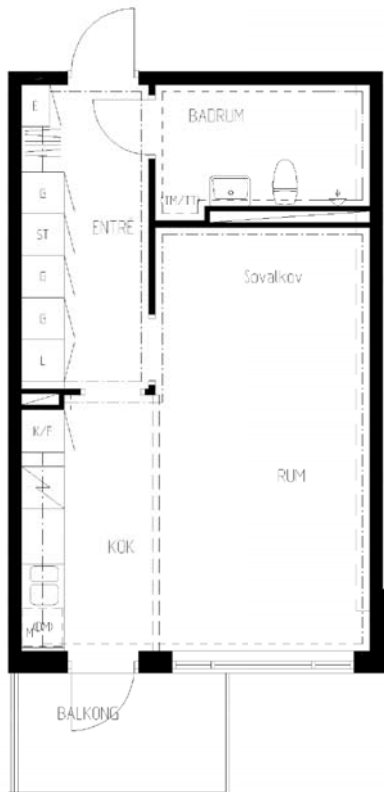

1 rum kök badrum med wc balkong

Lägenhetsnummer:
220-0054

Adress:
Bjursåtravägen 131,3

Utskriftsdatum:
2006-03-14

Ritning: | Skala:
Typ-ritning | 1:107,70

Stockholmshem

Eftersom detta är en typ-ritning kan den avvika från de faktiska förhållandena i lägenheten.

FÖRKLARINGAR

- G: GARDEROB
- L: LINNESKÅP
- K/F: KYL- OCH FRYSSKÅP
- ST: STÅDSKÅP
- E: ELCENTRAL I SKÅP
- EL: ELCENTRAL PÅ VÄGG
- (DM): PLATS FÖR DISKMASKIN
- M: PLATS FÖR MIKROVÅGSUGN
- (TM): PLATS FÖR TVÄTTMASKIN
- (TT): PLATS FÖR TORKTUMLARE
- (TM/TT): PLATS FÖR TVÄTT- OCH TORKPELARE