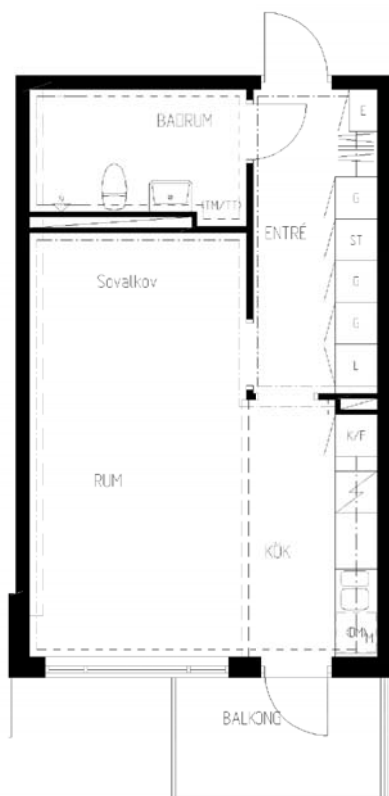

# 1 rum kök badrum med wc balkong

Lägenhetsnummer:  
**220-0051**

Adress:  
Bjursåtravägen 131,2

Utskriftsdatum:  
2006-03-14

Ritning: Skala:  
Typ-ritning 1:107,70

**Stockholmshem**

Eftersom detta är en typ-ritning kan den avvika från de faktiska förhållandena i lägenheten.

## FÖRKLARINGAR

- G: GARDEROB
- L: LINNESKÅP
- K/F: KYL- OCH FRYSSKÅP
- ST: STÅDSKÅP
- E: ELCENTRAL I SKÅP
- EL: ELCENTRAL PÅ VÄGG
- (DK): PLATS FÖR DISKMASKIN
- M: PLATS FÖR MIKROVÅGSUGN
- (TM): PLATS FÖR TVÄTTMASKIN
- (TT): PLATS FÖR TORKTUMLARE
- (TM/TT): PLATS FÖR TVÄTT- OCH TORKPELARE