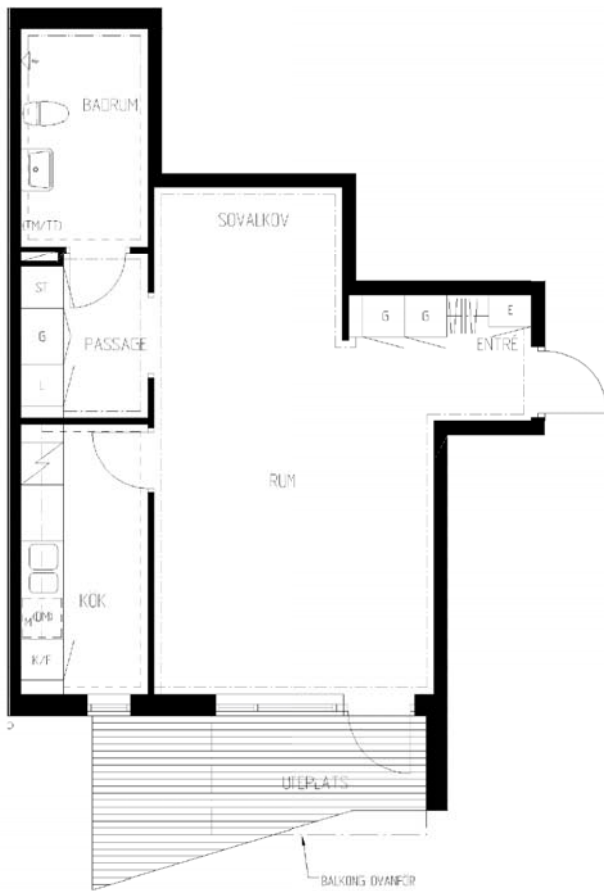

1 rum kök badrum med wc balkong

Lägenhetsnummer:
220-0020

Adress:
Bjursåtravägen 127, 1N

Utskriftsdatum:
2006-03-14

Ritning: | Skala:
Typ-ritning | 1:107,70

Stockholmshem

Eftersom detta är en typ-ritning kan den avvika från de faktiska förhållandena i lägenheten.

FÖRKLARINGAR

- G: GARDEROB
- L: LINNESKÅP
- K/F: KYL- OCH FRYSSKÅP
- ST: STÅDSKÅP
- E: ELCENTRAL I SKÅP
- EL: ELCENTRAL PÅ VÄGG
- (DM): PLATS FÖR DISKMASKIN
- M: PLATS FÖR MIKROVÅGSUGN
- (TM): PLATS FÖR TVÄTTMASKIN
- (TT): PLATS FÖR TORKTUMLARE
- (TM/TT): PLATS FÖR TVÄTT- OCH TORKPELARE