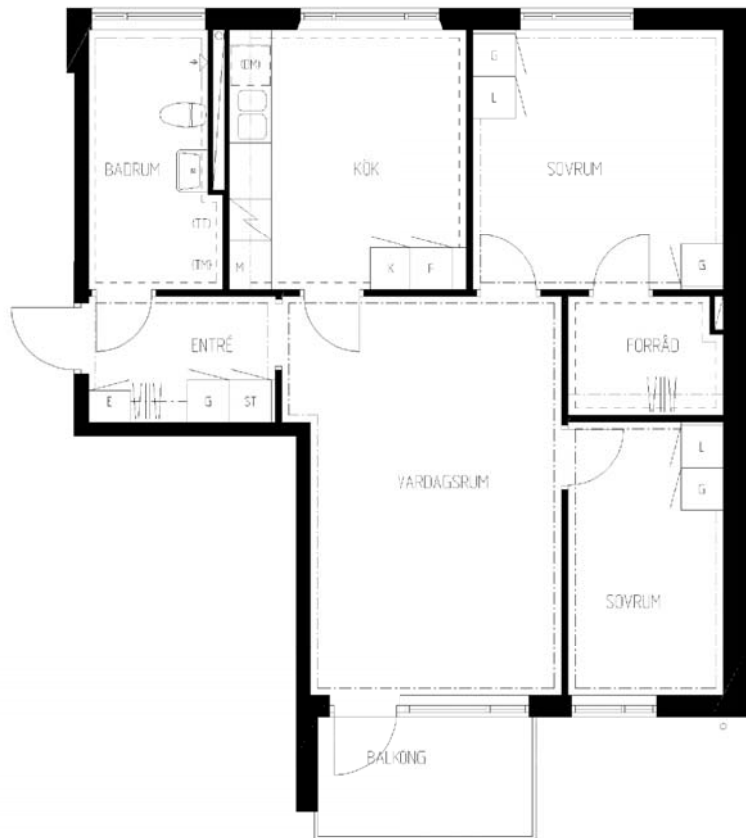

# 3 rum kök badrum med wc balkong

Lägenhetsnummer:  
**220-0015**

Adress:  
Bjursåtravägen 125, 3

Utskriftsdatum:  
2006-03-14

Ritning:  
Typ-ritning

Skala:  
1:107,70

**Stockholmshem**

Eftersom detta är en typ-ritning kan den avvika från de faktiska förhållandena i lägenheten.

## FÖRKLARINGAR

- G: GARDEROB
- L: LINNESKÅP
- K: KYLSKÅP
- F: FRYSSKÅP
- ST: STÄDSKÅP
- E: ELCENTRAL I SKÅP
- (DM): PLATS FÖR DISKMASKIN
- M: PLATS FÖR MIKROVÅGSUGN
- (TM): PLATS FÖR TVÄTTMASKIN
- (TT): PLATS FÖR TORKTUMLARE