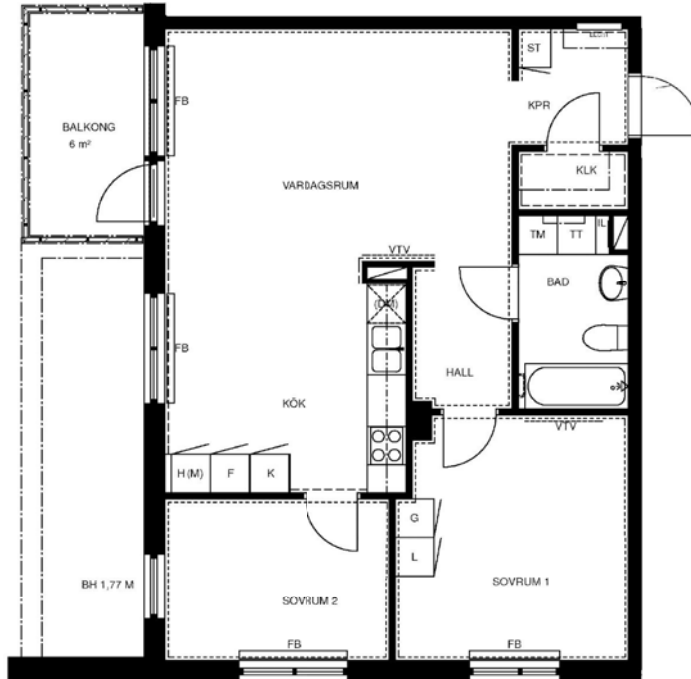

3 rum kök badrum med wc balkong, 70 kvm

Lägenhetsnummer:
244-0009

Adress:
Räcksta Gårdsväg 25, 1

Utskriftsdatum:
2010-04-26

Ritning: Typ-ritning Skala: 1:107,70

Stockholmshem

Eftersom detta är en typ-ritning kan den avvika från de faktiska förhållandena i lägenheten.

FÖRKLARINGAR:

	GARDEROB	KLK	KLÄDKAMMARE
	SKJUTDÖRRSGARDEROB	FRD	FÖRRÅD
	LINNESKÅP	IL	INSPEKTIONSLUCKA
	STÅDSKÅP	FB	FÖNSTERBÄNK PÅ KONSOL
	SPISHÄLL MED UGN I BÄNKSÅP	BR	BRÖSTNINGSHÖJD 0,72 M DÄR INGET ANNAT ANGES
	KYL		RUMSHÖJD = 2,5 M
	FRYS	ELC/IT	ELCENTRAL/IT-SKÅP
	HÖGSKÅP		SCHAKT
	FÖRBR. FÖR DISKMASKIN		
	FÖRBR. FÖR TVÄTTMASKIN		
	FÖRBR. FÖR TORKTUMLARE		
	FÖRBR. FÖR KOMBIMASKIN		
	FÖRBR. FÖR MIKRO		
	FÖRSTÄRKT VÄGG FÖR VÄGG-TV		
	FÖRBERETT FÖR HANDDUKSTORK		
	KAPPHYLLA		
	DISKHOAR		