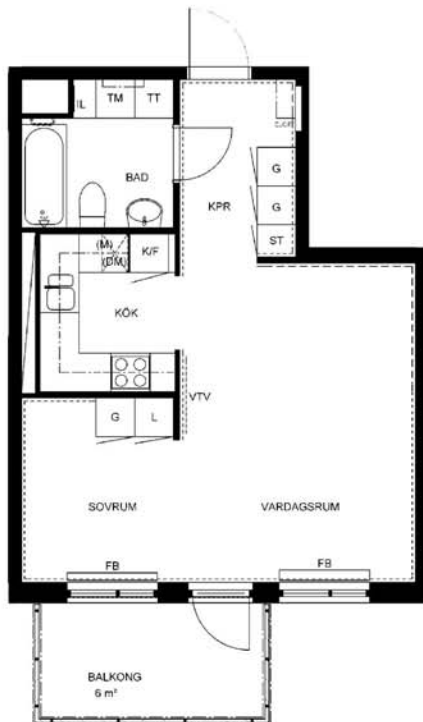

1 rum kök badrum med wc balkong, 41 kvm

Lägenhetsnummer:
2441-0068

Adress:
Räcksta Gårdsväg 25

Utskriftsdatum:
2010-09-28

Ritning: Skala:
Typ-ritning 1:107,70

Stockholmshem

Eftersom detta är en typ-ritning kan den avvika från de faktiska förhållandena i lägenheten.

FÖRKLARINGAR:

	GARDEROB	KLK	KLÄDKAMMARE
	SKJUTDÖRRSGARDEROB	FRD	FÖRRÅD
	LINNESKÅP	IL	INSPEKTIONSLUCKA
	STÅDSKÅP	FB	FÖNSTERBÄNK PÅ KONSOL
	SPISHÅLL MED UGN I BÄNKSÅP	BR	BRÖSTNINGSHÖJD 0,72 M DÅR INGET ANNAT ANGES RUMSHÖJD = 2,5 M
	KYL	ELC/IT	ELCENTRAL/IT-SKÅP
	FRYS		SCHAKT
	HÖGSKÅP	---	MÅLAD YTA
	FÖRBR. FÖR DISKMASKIN	----	TAPETSERAD YTA
	FÖRBR. FÖR TVÄTTMASKIN		
	FÖRBR. FÖR TORKUMLARE		
	FÖRBR. FÖR KOMBIMASKIN		
	FÖRBR. FÖR MIKRO		
	FÖRSTÄRKT VÄGG FÖR VÄGG-TV		
	FÖRBERETT FÖR HANDDUKSTORK		
	KAPPHYLLA		
	DISKHOAR		