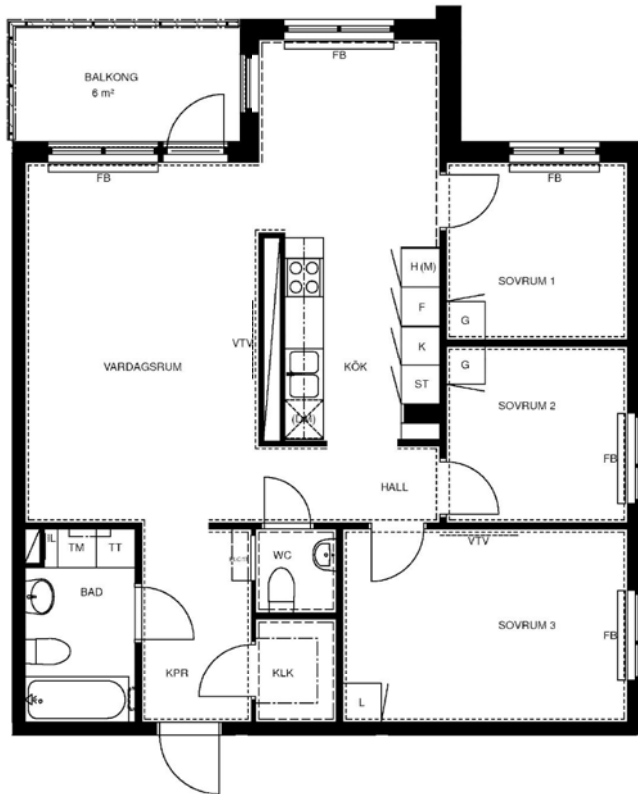

# 4 rum kök badrum med wc sep wc balkong, 86 kvm

Lägenhetsnummer:  
244-0066

Adress:  
Räcksta Gårdsväg 25, 10

Utskriftsdatum:  
2010-04-26

Ritning: Skala:  
Typ-ritning 1:107,70

**Stockholmshem**

Eftersom detta är en typ-ritning kan den avvika från de faktiska förhållandena i lägenheten.

## FÖRKLARINGAR:

	GARDEROB	KLK	KLÄDKAMMARE
	SKJUTDÖRRSGARDEROB	FRD	FÖRRÅD
	LINNESKÅP	IL	INSPEKTIONSLUCKA
	STÅDSKÅP	FB	FÖNSTERBÄNK PÅ KONSOL
	SPISHÅLL MED UGN I BÄNKSÅP	BR	BRÖSTNINGSHÖJD 0,72 M DÄR INGET ANNAT ANGES RUMSHÖJD = 2,5 M
	KYL	ELC/IT	ELCENTRAL/IT-SKÅP
	FRYS		SCHAKT
	HÖGSKÅP		
	FÖRBR. FÖR DISKMASKIN		
	FÖRBR. FÖR TVÄTTMASKIN		
	FÖRBR. FÖR TORKTUMLARE		
	FÖRBR. FÖR KOMBIMASKIN		
	FÖRBR. FÖR MIKRO		
	FÖRSTÄRKT VÄGG FÖR VÄGG-TV		
	FÖRBERETT FÖR HANDDUKSTORK		
	KAPPHYLLA		
	DISKHOAR		