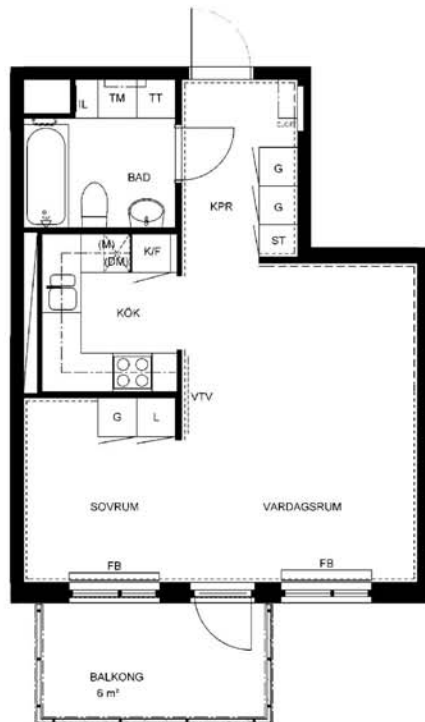

# 1 rum kök badrum med wc balkong, 41 kvm

Lägenhetsnummer:  
2441-0062

Adress:  
Räcksta Gärdsväg 25

Utskriftsdatum:  
2010-09-28

Ritning: Skala:  
Typ-ritning 1:107,70

**Stockholmshem**

Eftersom detta är en typ-ritning kan den avvika från de faktiska förhållandena i lägenheten.

## FÖRKLARINGAR:

	GARDEROB	KLK	KLÄDKAMMARE
	SKJUTDÖRRSGARDEROB	FRD	FÖRRÅD
	LINNESKÅP	IL	INSPEKTIONSLUCKA
	STÅDSKÅP	FB	FÖNSTERBÄNK PÅ KONSOL
	SPISHÅLL MED UGN I BÄNKSÅP	BR	BRÖSTNINGSHÖJD 0,72 M DÅR INGET ANNAT ANGES RUMSHÖJD = 2,5 M
	KYL	ELC/IT	ELCENTRAL/IT-SKÅP
	FRYS		SCHAKT
	HÖGSKÅP	---	MÅLAD YTA
	FÖRBR. FÖR DISKMASKIN	----	TAPETSERAD YTA
	FÖRBR. FÖR TVÄTTMASKIN		
	FÖRBR. FÖR TORKUMLARE		
	FÖRBR. FÖR KOMBIMASKIN		
	FÖRBR. FÖR MIKRO		
	FÖRSTÄRKT VÄGG FÖR VÄGG-TV		
	FÖRBERETT FÖR HANDDUKSTORK		
	KAPPHYLLA		
	DISKHOAR		