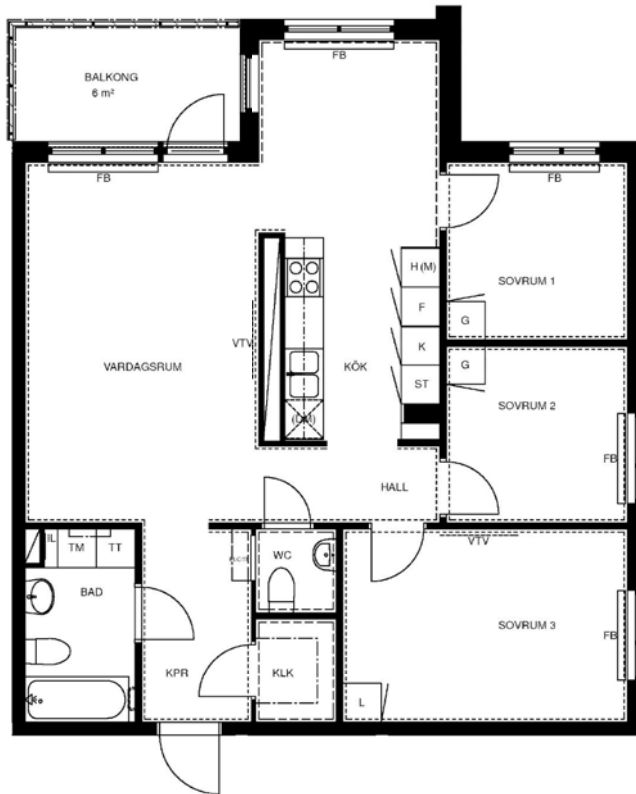

4 rum kök badrum med wc sep wc balkong, 86 kvm

Lägenhetsnummer:
244-0060

Adress:
Räcksta Gårdsväg 25, 9

Utskriftsdatum:
2010-04-26

Ritning: Skala:
Typ-ritning 1:107,70

Stockholmshem

Eftersom detta är en typ-ritning kan den avvika från de faktiska förhållandena i lägenheten.

FÖRKLARINGAR:

	GARDEROB	KLK	KLÄDKAMMARE
	SKJUTDÖRRSGARDEROB	FRD	FÖRRÅD
	LINNESKÅP	IL	INSPEKTIONSLUCKA
	STÅDSKÅP	FB	FÖNSTERBÄNK PÅ KONSOL
	SPISHÅLL MED UGN I BÄNKSÅP	BR	BRÖSTNINGSHÖJD 0,72 M DÅR INGET ANNAT ANGES RUMSHÖJD = 2,5 M
	KYL	ELC/IT	ELCENTRAL/IT-SKÅP
	FRYS		SCHAKT
	HÖGSKÅP		
	FÖRBR. FÖR DISKMASKIN		
	FÖRBR. FÖR TVÄTTMASKIN		
	FÖRBR. FÖR TORKTUMLARE		
	FÖRBR. FÖR KOMBIMASKIN		
	FÖRBR. FÖR MIKRO		
	FÖRSTÄRKT VÄGG FÖR VÄGG-TV		
	FÖRBERETT FÖR HANDDUKSTORK		
	KAPPHYLLA		
	DISKHOAR		