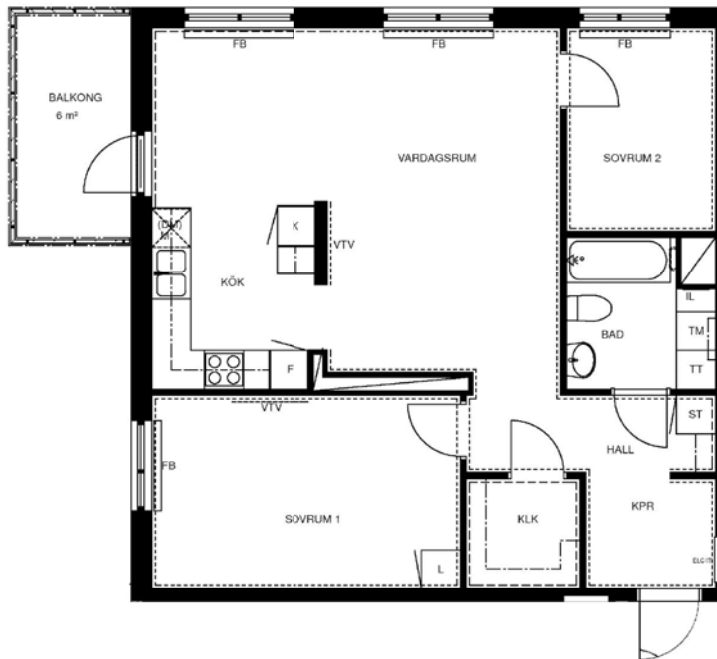

3 rum kök badrum med wc balkong, 75 kvm

Lägenhetsnummer:
244-0058

Adress:
Räcksta Gårdsväg 25, 9

Utskriftsdatum:
2010-04-26

Ritning: Skala:
Typ-ritning 1:107,70

Stockholmshem

Eftersom detta är en typ-ritning kan den avvika från de faktiska förhållandena i lägenheten.

FÖRKLARINGAR:

	GARDEROB		KLÄDKAMMARE
	SKJUTDÖRRSGARDEROB		FÖRRÅD
	LINNESKÅP		INSPEKTIONSLUCKA
	STÅDSKÅP		FÖNSTERBÄNK PÅ KONSOL
	SPISHÅLL MED UGN I BÄNKSÅP		BRÖSTNINGSHÖJD 0,72 M DÅR INGET ANNAT ANGES RUMSHÖJD = 2,5 M
	KYL		ELCENTRAL/IT-SKÅP
	FRYS		SCHAKT
	HÖGSKÅP		
	FÖRBR. FÖR DISKMASKIN		
	FÖRBR. FÖR TVÄTTMASKIN		
	FÖRBR. FÖR TORKTUMLARE		
	FÖRBR. FÖR KOMBIMASKIN		
	FÖRBR. FÖR MIKRO		
	FÖRSTÄRKT VÄGG FÖR VÄGG-TV		
	FÖRBERETT FÖR HANDDUKSTORK		
	KAPPHYLLA		
	DISKHOAR		