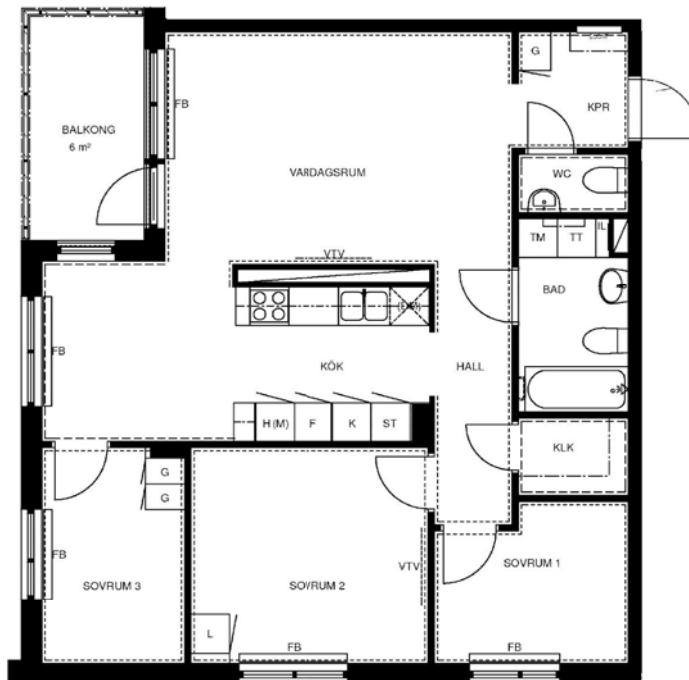

4 rum kök badrum med wc sep wc balkong, 82 kvm

Lägenhetsnummer:
244-0051

Adress:
Räcksta Gårdsväg 25, 8

Utskriftsdatum:
2010-04-26

Ritning: Typ-ritning
Skala: 1:107,70

Stockholmshem

Eftersom detta är en typ-ritning kan den avvika från de faktiska förhållandena i lägenheten.

FÖRKLARINGAR:

	GARDEROB		KLÄDKAMMARE
	SKJUTDÖRRSGARDEROB		FÖRRÅD
	LINNESKÅP		INSPEKTIONSLUCKA
	STÅDSKÅP		FÖNSTERBÄNK PÅ KONSOL
	SPISHÅLL MED UGN I BÄNKSÅP		BRÖSTNINGSHÖJD 0,72 M DÅR INGET ANNAT ANGES
	KYL		RUMSHÖJD = 2,5 M
	FRYS		ELCENTRAL/IT-SKÅP
	HÖGSKÅP		SCHAKT
	FÖRBR. FÖR DISKMASKIN		
	FÖRBR. FÖR TVÄTTMASKIN		
	FÖRBR. FÖR TORKTUMLARE		
	FÖRBR. FÖR KOMBIMASKIN		
	FÖRBR. FÖR MIKRO		
	FÖRSTÄRKT VÄGG FÖR VÄGG-TV		
	FÖRBERETT FÖR HANDDUKSTORK		
	KAPPHYLLA		
	DISKHOAR		